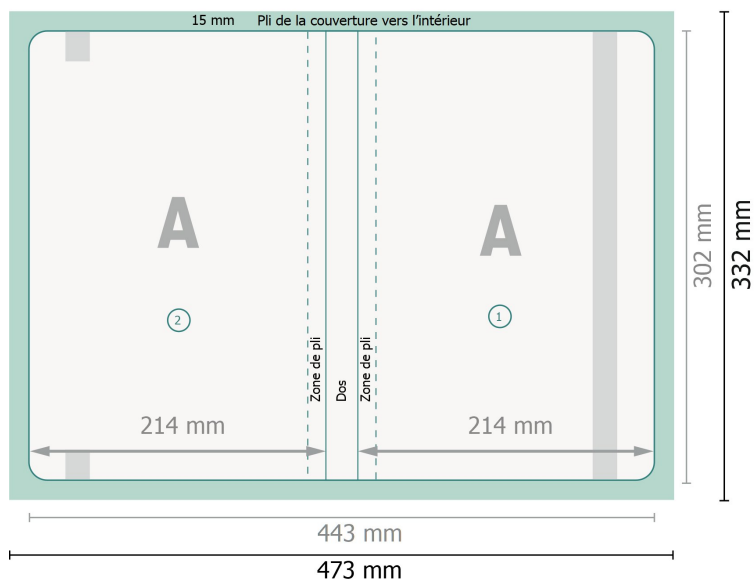

## Carnets de notes premium, A4

Reliure

**Format de données (incl. 15 mm fond perdu):**

47,3 x 33,2 cm

**Format final:**

44,3 x 30,2 cm

**fond perdu:**

15 mm

**Distance de sécurité:**

4 mm

distance entre le texte/les informations et le bord du format final. Ceci empêche d'entamer le motif.

### Explication des symboles

Fond perdu

Sens de lecture

Format final

Format de données

Rainage/Pliage

### Remarque :

Prévoir une marge de sécurité comme indiqué.

Placer les couleurs de fond, images ou graphiques jusqu'au bord du format de données.

Lors de la production, il peut y avoir des tolérances suite à la découpe ou au pli.