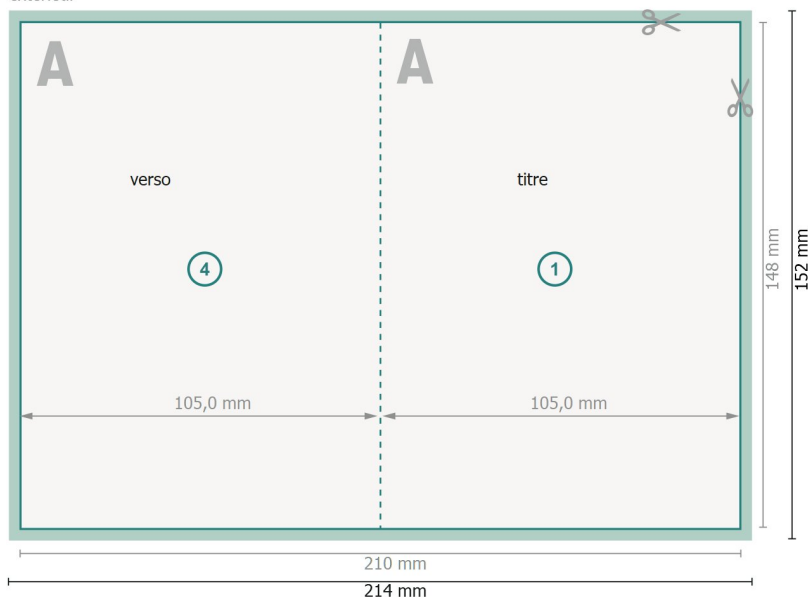

Dépliant format portrait, A6

4 pages, 1 pli

extérieur

intérieur

Format de données (incl. 2 mm fond perdu):

21,4 x 15,2 cm

fond perdu:

2 mm

Format final:

21 x 14,8 cm

Format final (fermé):

10,5 x 14,8 cm

Distance de sécurité:

4 mm

distance entre le texte/les informations et le bord du format final. Ceci empêche d'entamer le motif.

Explication des symboles

- Fond perdu
- Sens de lecture
- Format final
- Format de données
- Nous découpons/perforons votre produit ici
- Rainage/Pliage

Remarque :

Prévoir une marge de sécurité comme indiqué.

Placer les couleurs de fond, images ou graphiques jusqu'au bord du format de données.