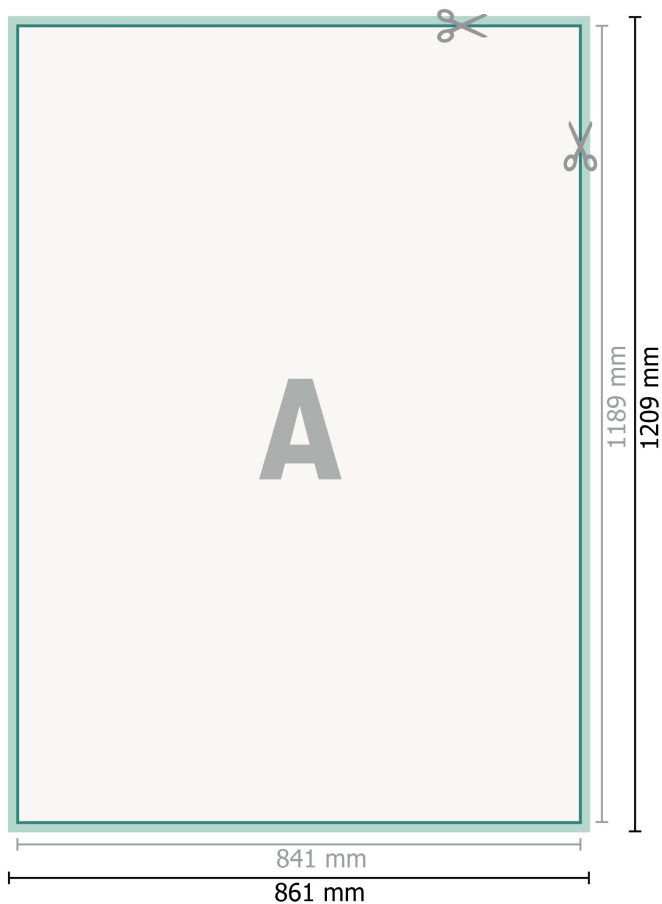

Panneaux de mousse souple, A0

Format de données (incl. 10 mm fond perdu):

86,1 x 120,9 cm

fond perdu:

10 mm

Format final:

84,1 x 118,9 cm

Distance de sécurité:

4 mm

distance entre le texte/les informations et le bord du format final. Ceci empêche d'entamer le motif.

Explication des symboles

-  Fond perdu
-  Sens de lecture
-  Format final
-  Format de données
-  Nous découpons/perforons votre produit ici

Remarque :

Prévoir une marge de sécurité comme indiqué.

Placer les couleurs de fond, images ou graphiques jusqu'au bord du format de données.

Lors de la production, il peut y avoir des tolérances suite à la découpe ou au pli.