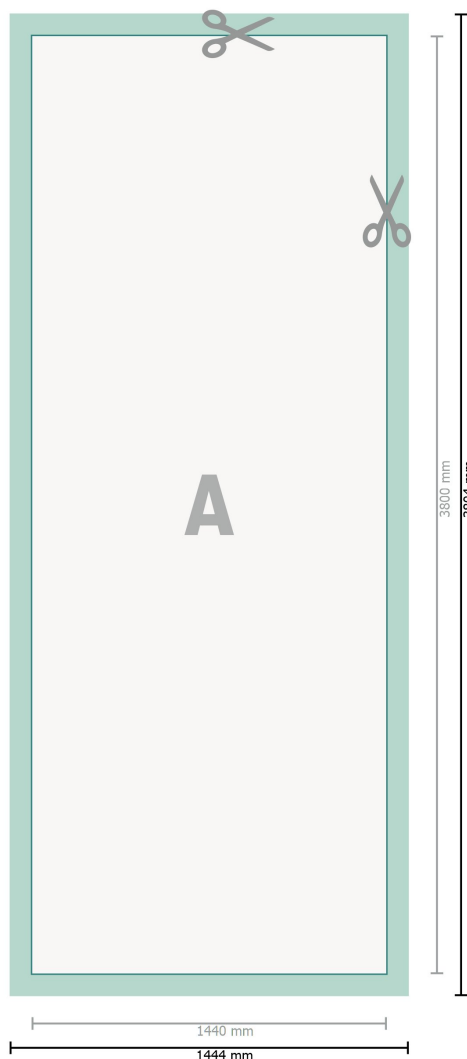

Papier peint photo, 144 x 380 cm

**Format de données (incl. 2 mm fond perdu):**

144,4 x 380,4 cm

Format final:

144 x 380 cm

fond perdu:

2 mm

Distance de sécurité:

4 mm

distance entre le texte/les informations et le bord du format final. Ceci empêche d'entamer le motif.

Explication des symboles

-  Fond perdu
-  Sens de lecture
-  Format final
-  Format de données
-  Nous découpons/perforons votre produit ici

Remarque :

Prévoir une marge de sécurité comme indiqué.

Placer les couleurs de fond, images ou graphiques jusqu'au bord du format de données.

Lors de la production, il peut y avoir des tolérances suite à la découpe ou au pli.