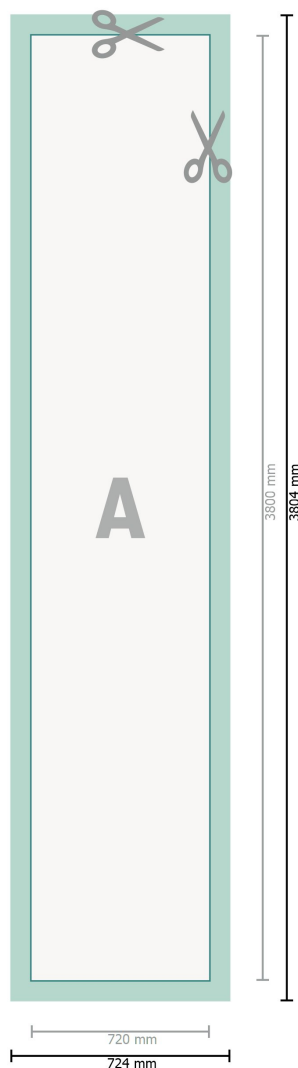

## Papier peint photo, 72 x 380 cm

**Format de données (incl. 2 mm fond perdu):**

72,4 x 380,4 cm

**Format final:**

72 x 380 cm

**fond perdu:**

2 mm

**Distance de sécurité:**

4 mm

distance entre le texte/les informations et le bord du format final. Ceci empêche d'entamer le motif.

**Explication des symboles**

-  Fond perdu
-  Sens de lecture
-  Format final
-  Format de données
-  Nous découpons/perforons votre produit ici

---

**Remarque :**

Prévoir une marge de sécurité comme indiqué.

Placer les couleurs de fond, images ou graphiques jusqu'au bord du format de données.

Lors de la production, il peut y avoir des tolérances suite à la découpe ou au pli.