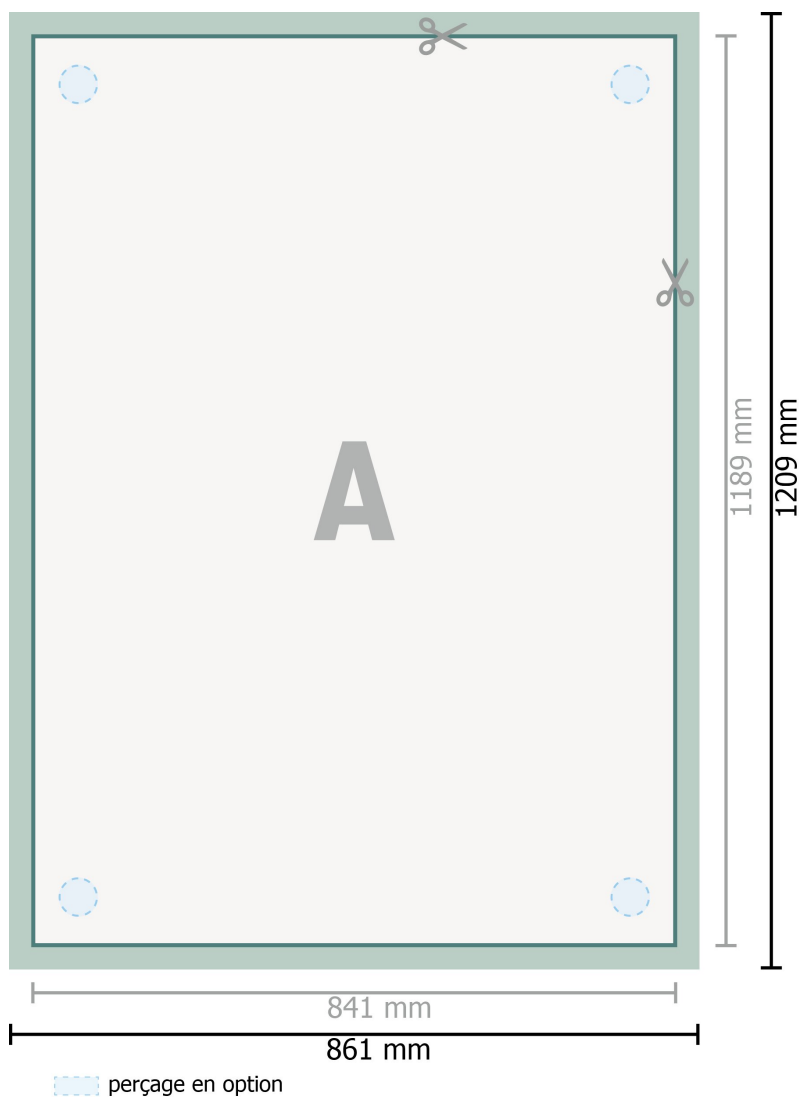

## Panneaux composites alu, A0

**Format de données (incl. 10 mm fond perdu):**

86,1 x 120,9 cm

**Format final:**

84,1 x 118,9 cm

**fond perdu:**

10 mm

**Distance de sécurité:**

4 mm

distance entre le texte/les informations et le bord du format final. Ceci empêche d'entamer le motif.

**Explication des symboles**

- Fond perdu
- Sens de lecture
- Format final
- Format de données
- Nous découpons/perforons votre produit ici

### Remarque :

Prévoir une marge de sécurité comme indiqué.

Placer les couleurs de fond, images ou graphiques jusqu'au bord du format de données.

Lors de la production, il peut y avoir des tolérances suite à la découpe ou au pli.