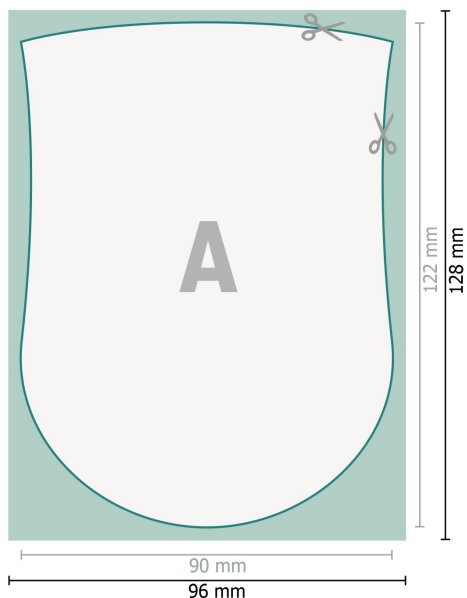

## Sous-bocks, Blason, 9,0 x 12,2 cm, 4/0

**Format de données (incl. 3 mm fond perdu):**

9,6 x 12,8 cm

**fond perdu:**

3 mm

**Format final:**

9 x 12,2 cm

**Distance de sécurité:**

4 mm

distance entre le texte/les informations et le bord du format final. Ceci empêche d'entamer le motif.

### Explication des symboles

 Fond perdu

 Sens de lecture

 Format final

 Format de données

 Nous découpons/perforons votre produit ici