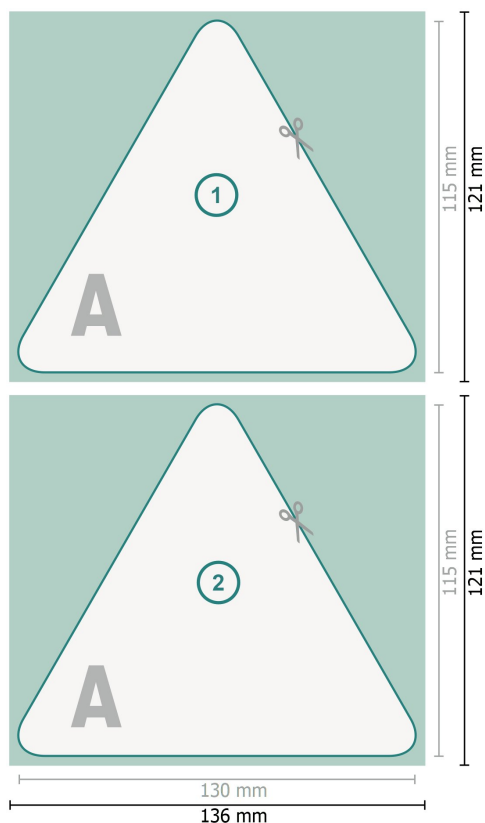

Sous-bocks, Triangle, 13 x 11,5 cm, 4/4

Format de données (incl. 3 mm fond perdu):

13,6 x 12,1 cm

fond perdu:

3 mm

Format final:

13 x 11,5 cm

Distance de sécurité:

4 mm

distance entre le texte/les informations et le bord du format final. Ceci empêche d'entamer le motif.

Explication des symboles

-  Fond perdu
-  Sens de lecture
-  Format final
-  Format de données
-  Nous découpons/perforons votre produit ici

Remarque :

Prévoir une marge de sécurité comme indiqué.

Placer les couleurs de fond, images ou graphiques jusqu'au bord du format de données.

Lors de la production, il peut y avoir des tolérances suite à la découpe ou au pli.