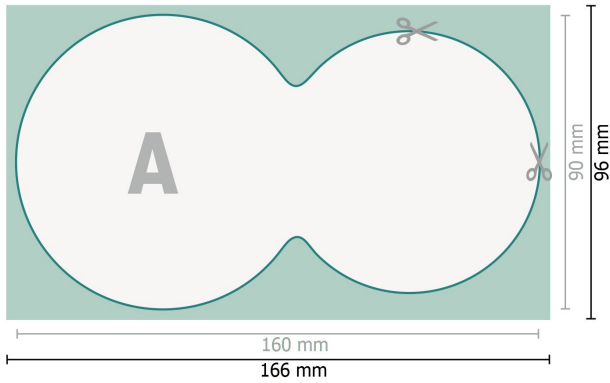

## Sous-bocks, Double Cercle, 16 x 9,0 cm, 4/0

**Format de données (incl. 3 mm fond perdu):**

16,6 x 9,6 cm

**fond perdu:**

3 mm

**Format final:**

16 x 9 cm

**Distance de sécurité:**

4 mm

distance entre le texte/les informations et le bord du format final. Ceci empêche d'entamer le motif.