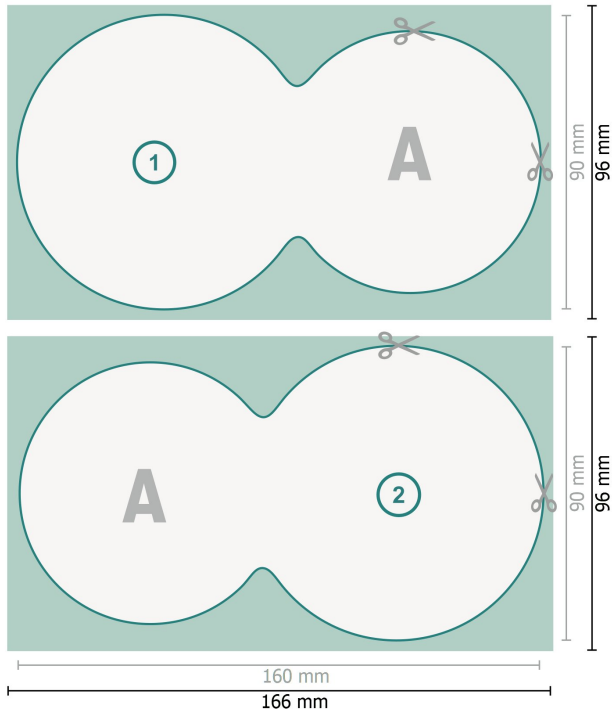

Sous-bocks, Double Cercle, 16 x 9,0 cm, 4/4

Format de données (incl. 3 mm fond perdu):

16,6 x 9,6 cm

fond perdu:

3 mm

Format final:

16 x 9 cm

Distance de sécurité:

4 mm

distance entre le texte/les informations et le bord du format final. Ceci empêche d'entamer le motif.

Explication des symboles

 Fond perdu

 Sens de lecture

 Format final

 Format de données

 Nous découpons/perforons votre produit ici

Remarque :

Prévoir une marge de sécurité comme indiqué.

Placer les couleurs de fond, images ou graphiques jusqu'au bord du format de données.

Lors de la production, il peut y avoir des tolérances suite à la découpe ou au pli.