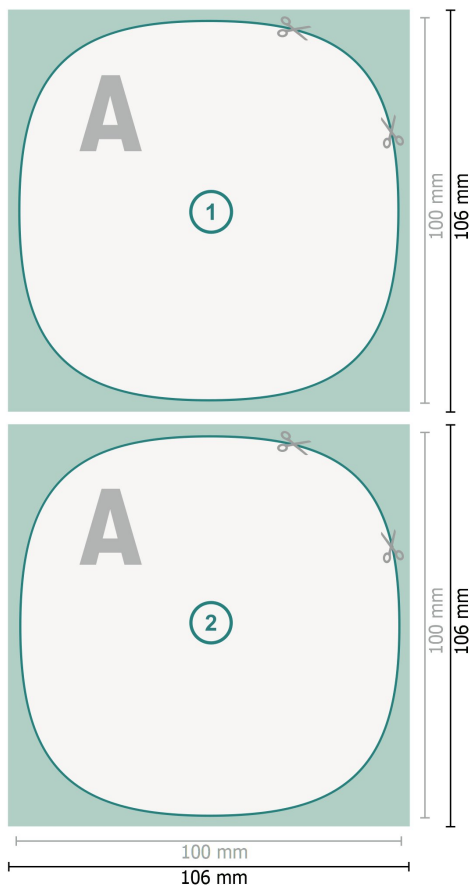

## Sous-bocks, Moderne, 10 x 10 cm, 4/4

**Format de données (incl. 3 mm fond perdu):**

10,6 x 10,6 cm

**fond perdu:**

3 mm

**Format final:**

10 x 10 cm

**Distance de sécurité:**

4 mm

distance entre le texte/les informations et le bord du format final. Ceci empêche d'entamer le motif.

**Explication des symboles**

-  Fond perdu
-  Sens de lecture
-  Format final
-  Format de données
-  Nous découpons/perforons votre produit ici

**Remarque :**

Prévoir une marge de sécurité comme indiqué.

Placer les couleurs de fond, images ou graphiques jusqu'au bord du format de données.

Lors de la production, il peut y avoir des tolérances suite à la découpe ou au pli.