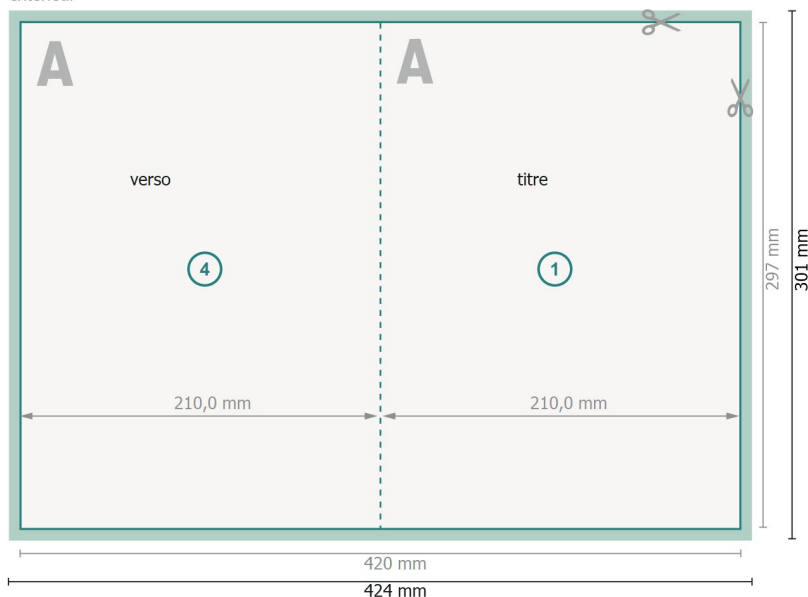

Dépliant format portrait, A4

4 pages, 1 pli

extérieur

intérieur

Format de données (incl. 2 mm fond perdu):

42,4 x 30,1 cm

fond perdu:

2 mm

Format final:

42 x 29,7 cm

Format final (fermé):

21 x 29,7 cm

Distance de sécurité:

4 mm

distance entre le texte/les informations et le bord du format final. Ceci empêche d'entamer le motif.

Explication des symboles

- Fond perdu
- Sens de lecture
- Format final
- Format de données
- Nous découpons/perforons votre produit ici
- Rainage/Pliage

Remarque :

Prévoir une marge de sécurité comme indiqué.

Placer les couleurs de fond, images ou graphiques jusqu'au bord du format de données.