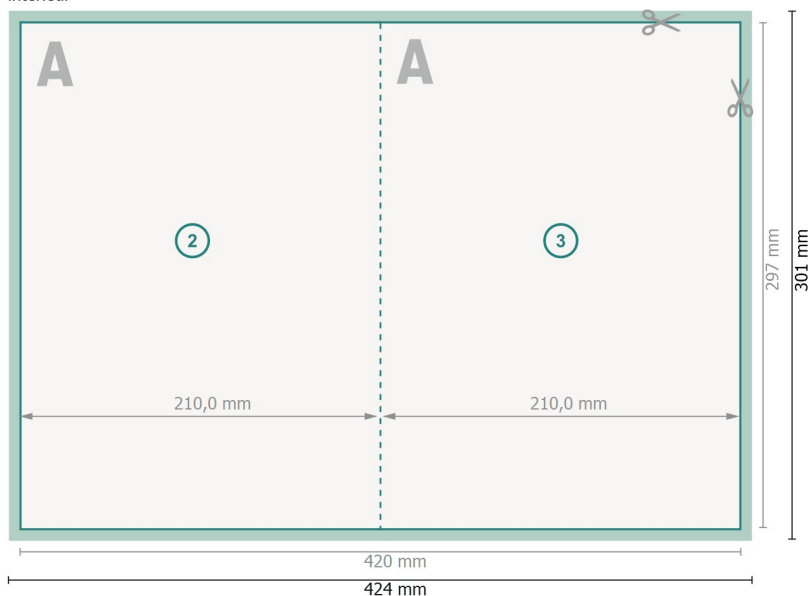

Dépliant format portrait, A4

4 pages, 1 pli

extérieur

intérieur

Format de données (incl. 2 mm fond perdu):

42,4 x 30,1 cm

fond perdu:

2 mm

Format final:

42 x 29,7 cm

Format final (fermé):

21 x 29,7 cm

Distance de sécurité:

4 mm

distance entre le texte/les informations et le bord du format final. Ceci empêche d'entamer le motif.

Explication des symboles

- Fond perdu
- Sens de lecture
- Format final
- Format de données
- Nous découpons/perforons votre produit ici
- Rainage/Pliage

Remarque :

Prévoir une marge de sécurité comme indiqué.

Placer les couleurs de fond, images ou graphiques jusqu'au bord du format de données.