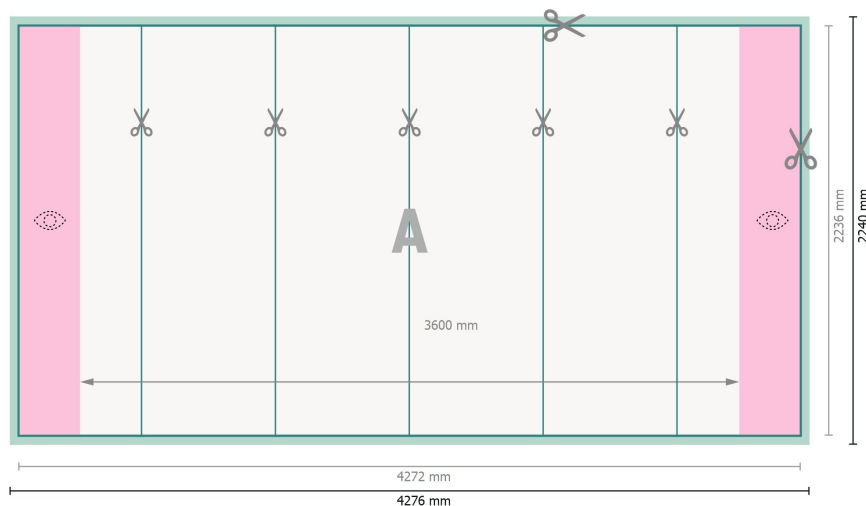

Affichage Pop-up impression incl., forme droite, 427,6 x 224 cm

**Format de données:**

427,6 x 224 cm

Format final:

427,2 x 223,6 cm

Dimension du produit:

427,6 x 224 cm

Distance de sécurité:

4 mm

distance entre le texte/les informations et le bord du format final. Ceci empêche d'entamer le motif.

Explication des symboles

-  Fond perdu
-  Sens de lecture
-  Format final
-  Format de données
-  Nous découpons/perforons votre produit ici
-  Zone partiellement visible

Remarque :

Prévoir une marge de sécurité comme indiqué.

Placer les couleurs de fond, images ou graphiques jusqu'au bord du format de données.

Lors de la production, il peut y avoir des tolérances suite à la découpe ou au pli.