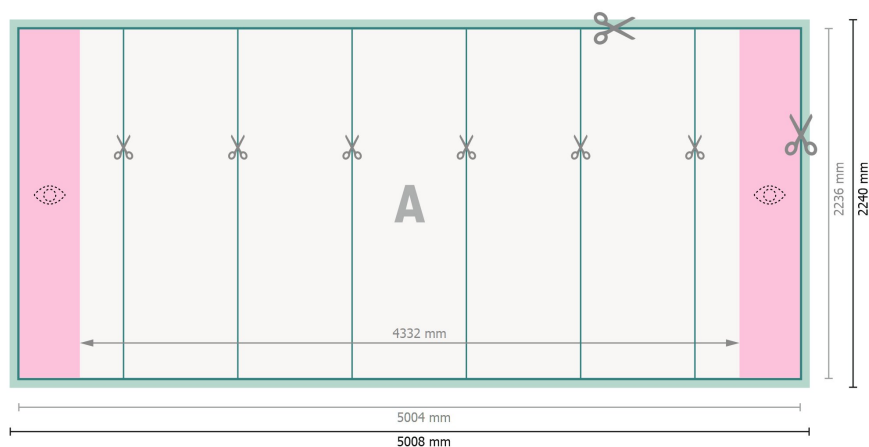

Affichage Pop-up impression seule, forme droite, 500,8 x 224 cm

Format de données:

500,8 x 224 cm

Format final:

500,4 x 223,6 cm

Dimension du produit:

500,8 x 224 cm

Distance de sécurité:

4 mm

distance entre le texte/les informations et le bord du format final. Ceci empêche d'entamer le motif.

Explication des symboles

-  Fond perdu
-  Sens de lecture
-  Format final
-  Format de données
-  Nous découpons/perforons votre produit ici
-  Zone partiellement visible

Remarque :

Prévoir une marge de sécurité comme indiqué.

Placer les couleurs de fond, images ou graphiques jusqu'au bord du format de données.

Lors de la production, il peut y avoir des tolérances suite à la découpe ou au pli.