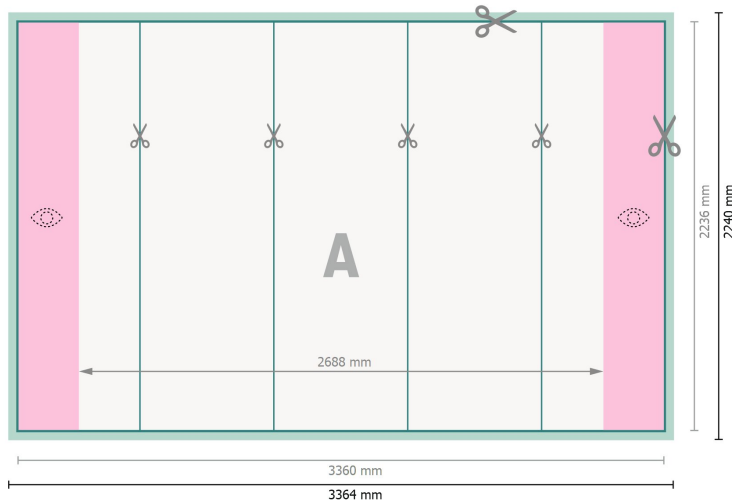

Affichage Pop-up impression seule, incurvé, 336,4 x 224 cm

**Format de données:**

336,4 x 224 cm

Format final:

336 x 223,6 cm

Dimension du produit:

336,4 x 224 cm

Distance de sécurité:

4 mm

distance entre le texte/les informations et le bord du format final. Ceci empêche d'entamer le motif.

Explication des symboles

-  Fond perdu
-  Sens de lecture
-  Format final
-  Format de données
-  Nous découpons/perforons votre produit ici
-  Zone partiellement visible

Remarque :

Prévoir une marge de sécurité comme indiqué.

Placer les couleurs de fond, images ou graphiques jusqu'au bord du format de données.

Lors de la production, il peut y avoir des tolérances suite à la découpe ou au pli.