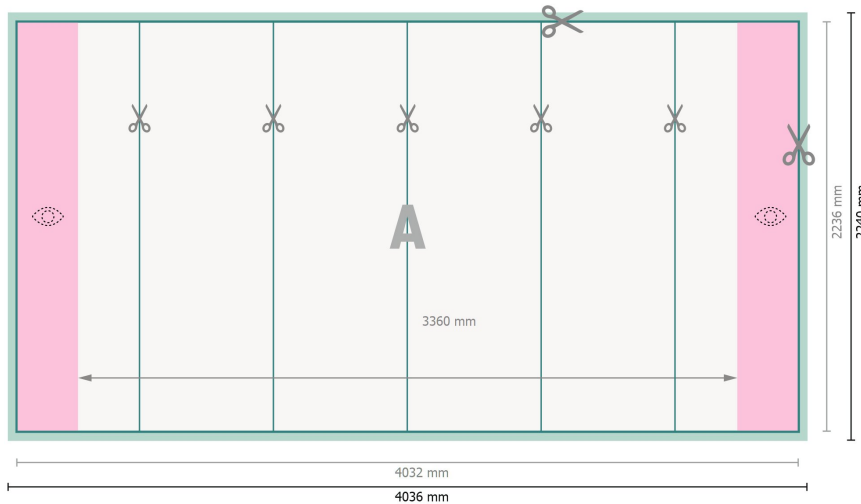

Affichage Pop-up impression incl., incurvé, 403,6 x 224 cm

**Format de données:**

403,6 x 224 cm

Format final:

403,2 x 223,6 cm

Dimension du produit:

403,6 x 224 cm

Distance de sécurité:

4 mm

distance entre le texte/les informations et le bord du format final. Ceci empêche d'entamer le motif.

Explication des symboles

-  Fond perdu
-  Sens de lecture
-  Format final
-  Format de données
-  Nous découpons/perforons votre produit ici
-  Zone partiellement visible

Remarque :

Prévoir une marge de sécurité comme indiqué.

Placer les couleurs de fond, images ou graphiques jusqu'au bord du format de données.

Lors de la production, il peut y avoir des tolérances suite à la découpe ou au pli.