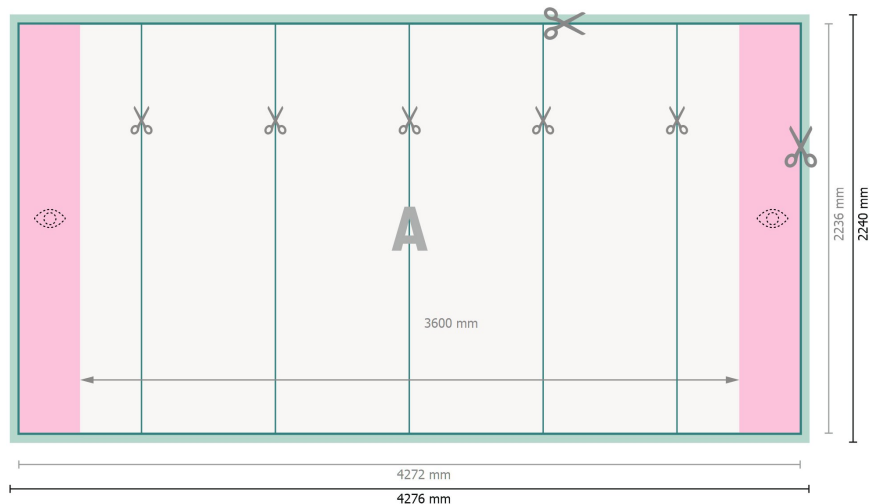

## Affichage Pop-up impression seule, forme droite, 427,6 x 224 cm

### Format de données:

427,6 x 224 cm

### Format final:

427,2 x 223,6 cm

### Dimension du produit:

427,6 x 224 cm