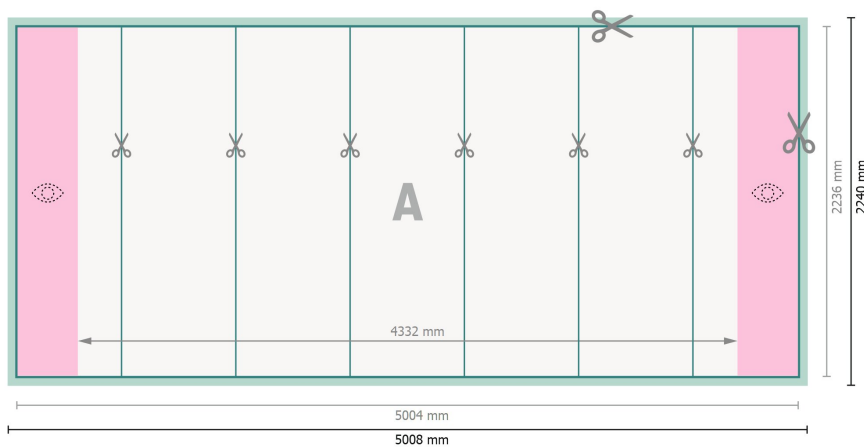

Affichage Pop-up impression incl., forme droite, 500,8 x 224 cm

Format de données:

500,8 x 224 cm

Format final:

500,4 x 223,6 cm

Dimension du produit:

500,8 x 224 cm

Distance de sécurité:

4 mm

distance entre le texte/les informations et le bord du format final. Ceci empêche d'entamer le motif.

Explication des symboles

- Fond perdu
- Sens de lecture
- Format final
- Format de données
- Nous découpons/perforons votre produit ici
- Zone partiellement visible

Remarque :

Prévoir une marge de sécurité comme indiqué.

Placer les couleurs de fond, images ou graphiques jusqu'au bord du format de données.

Lors de la production, il peut y avoir des tolérances suite à la découpe ou au pli.