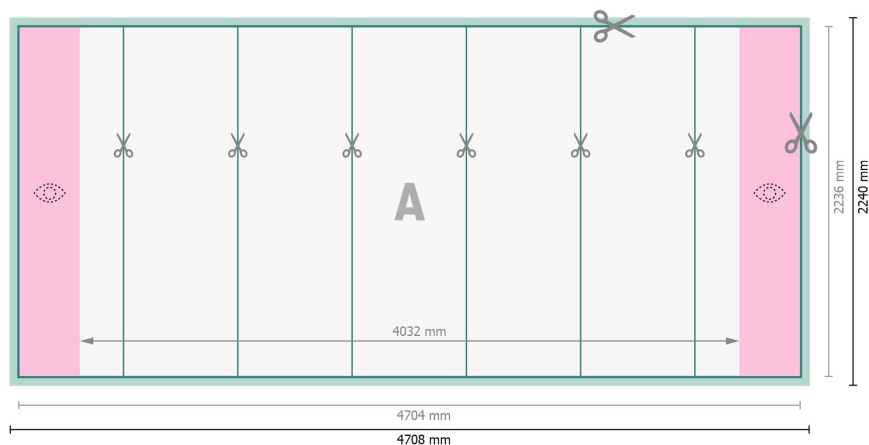

## Affichage Pop-up impression incl., incurvé, 470,8 x 224 cm

**Format de données:**

470,8 x 224 cm

**Format final:**

470,4 x 223,6 cm

**Dimension du produit:**

470,8 x 224 cm

**Distance de sécurité:**

4 mm

distance entre le texte/les informations et le bord du format final. Ceci empêche d'entamer le motif.

**Explication des symboles**

-  Fond perdu
-  Sens de lecture
-  Format final
-  Format de données
-  Nous découpons/perforons votre produit ici
-  Zone partiellement visible

**Remarque :**

Prévoir une marge de sécurité comme indiqué.

Placer les couleurs de fond, images ou graphiques jusqu'au bord du format de données.

Lors de la production, il peut y avoir des tolérances suite à la découpe ou au pli.