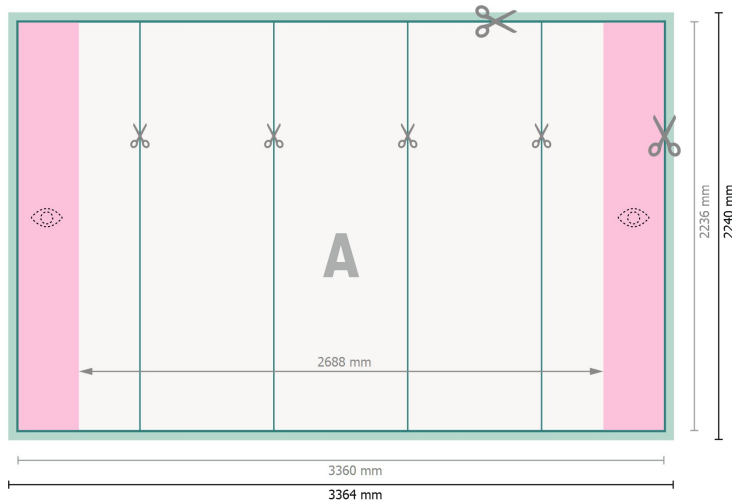

Affichage Pop-up impression incl., incurvé, 336,4 x 224 cm

**Format de données:**

336,4 x 224 cm

Format final:

336 x 223,6 cm

Dimension du produit:

336,4 x 224 cm

Distance de sécurité:

4 mm

distance entre le texte/les informations et le bord du format final. Ceci empêche d'entamer le motif.

Explication des symboles

-  Fond perdu
-  Sens de lecture
-  Format final
-  Format de données
-  Nous découpons/perforons votre produit ici
-  Zone partiellement visible

Remarque :

Prévoir une marge de sécurité comme indiqué.

Placer les couleurs de fond, images ou graphiques jusqu'au bord du format de données.

Lors de la production, il peut y avoir des tolérances suite à la découpe ou au pli.