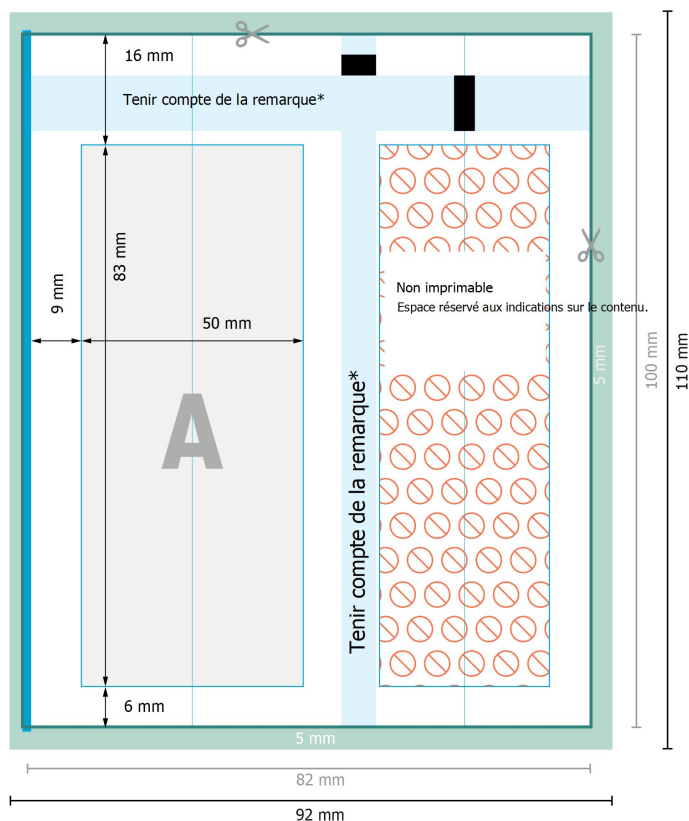

Gel douche, 20 ml

* Si d'autres éléments doivent être placés dans la zone indiquée en bleu, ils ne doivent pas contenir la couleur des marques repères. L'idéal est de laisser cette zone entièrement vide.

Format de données (incl. 5 mm fond perdu):

9,2 x 11 cm

fond perdu:

5 mm

Format final:

8,2 x 10 cm

Distance de sécurité:

4 mm

distance entre le texte/les informations et le bord du format final. Ceci empêche d'entamer le motif.

Explication des symboles

Fond perdu

Sens de lecture

Format final

Format de données

Nous découpons/perforons votre produit ici

Non imprimable

Remarque :

Prévoir une marge de sécurité comme indiqué.

Placer les couleurs de fond, images ou graphiques jusqu'au bord du format de données.

Lors de la production, il peut y avoir des tolérances suite à la découpe ou au pli.