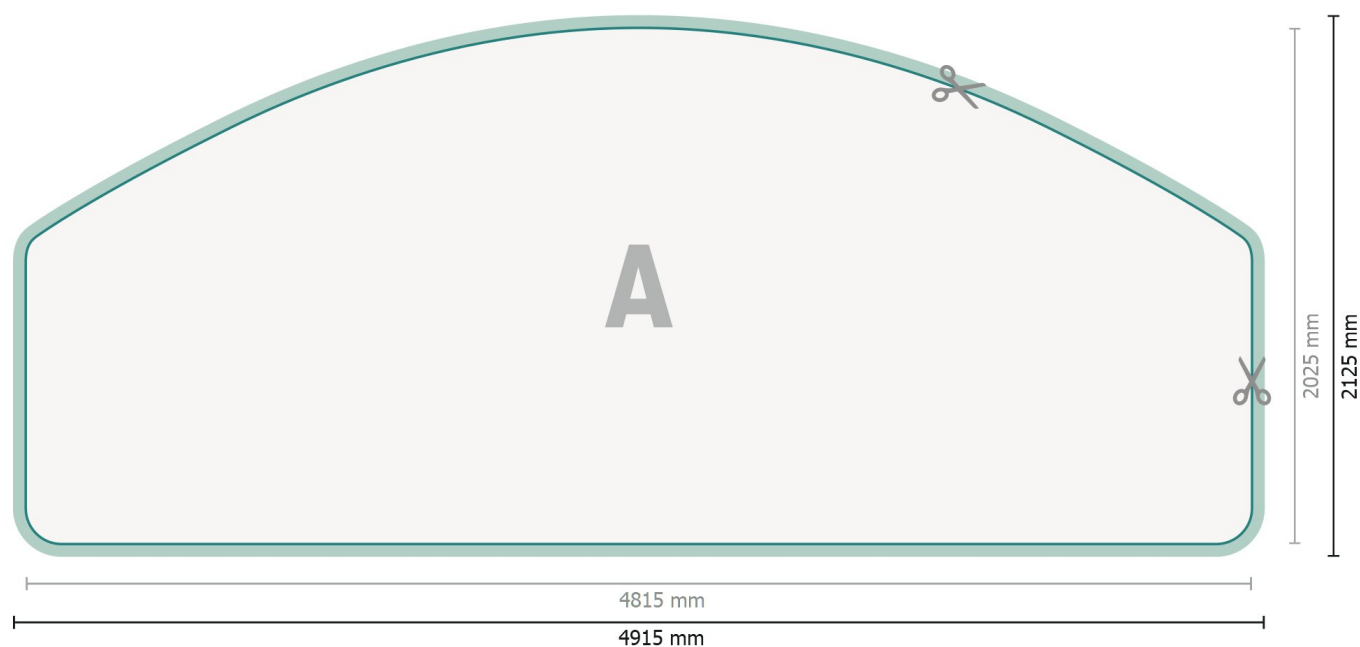

# Gabarit

Zipper-Wall juste impression, Moon, 280 x 200 cm

**Format de données (incl. 50 mm marge pour couture):**

491,5 x 212,5 cm

**Format final:**

481,5 x 202,5 cm

**Dimension du produit:**

280 x 200 cm

## Explication des symboles

- A** Sens de lecture
- Format final
- Format de données
- ✂ Nous découpons/perforons votre produit ici
- marge pour couture