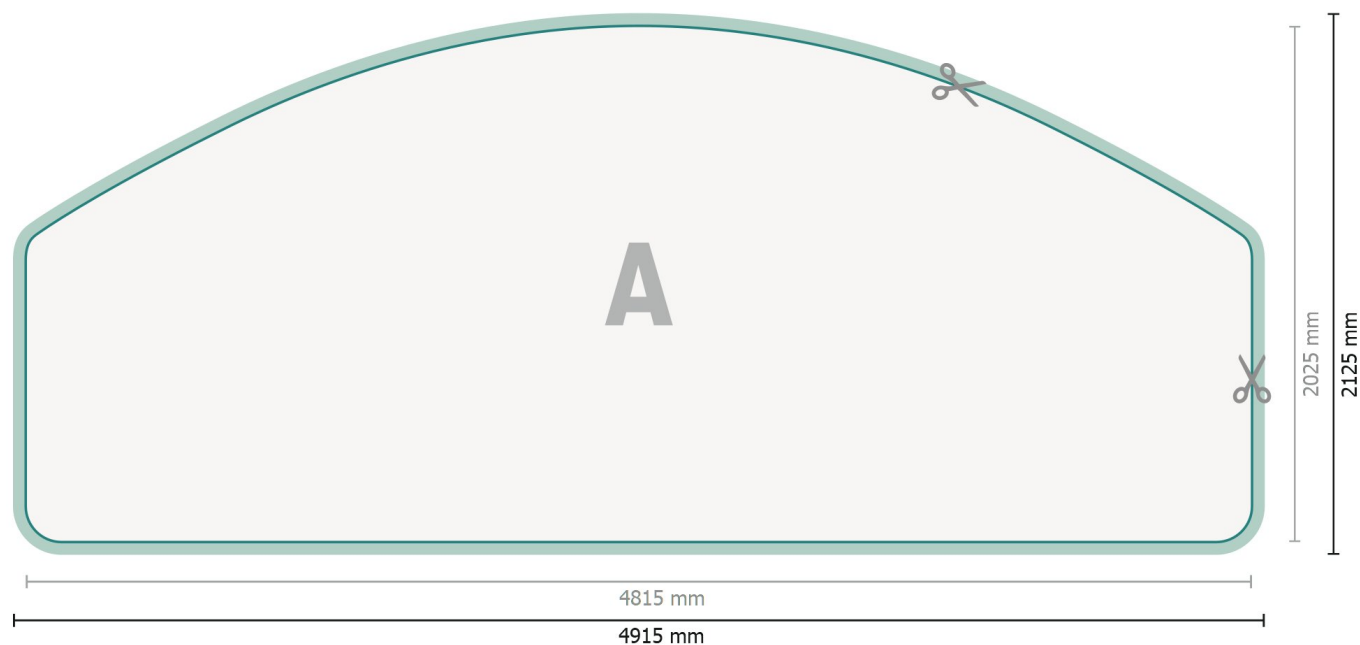

Gabarit

Zipper-Wall impression incl., Moon, 280 x 200 cm

Format de données (incl. 50 mm marge pour couture):

491,5 x 212,5 cm

Format final:

481,5 x 202,5 cm

Dimension du produit:

280 x 200 cm

Explication des symboles

- A** Sens de lecture
- |— Format final
- |— Format de données
- ✂ Nous découpons/perforons votre produit ici
- marge pour couture

Remarque :

Prévoir une marge de sécurité comme indiqué.

Placer les couleurs de fond, images ou graphiques jusqu'au bord du format de données.

Lors de la production, il peut y avoir des tolérances suite à la découpe ou au pli.

Vous trouverez des indications sur les données d'impression sous la catégorie *Données d'impression*