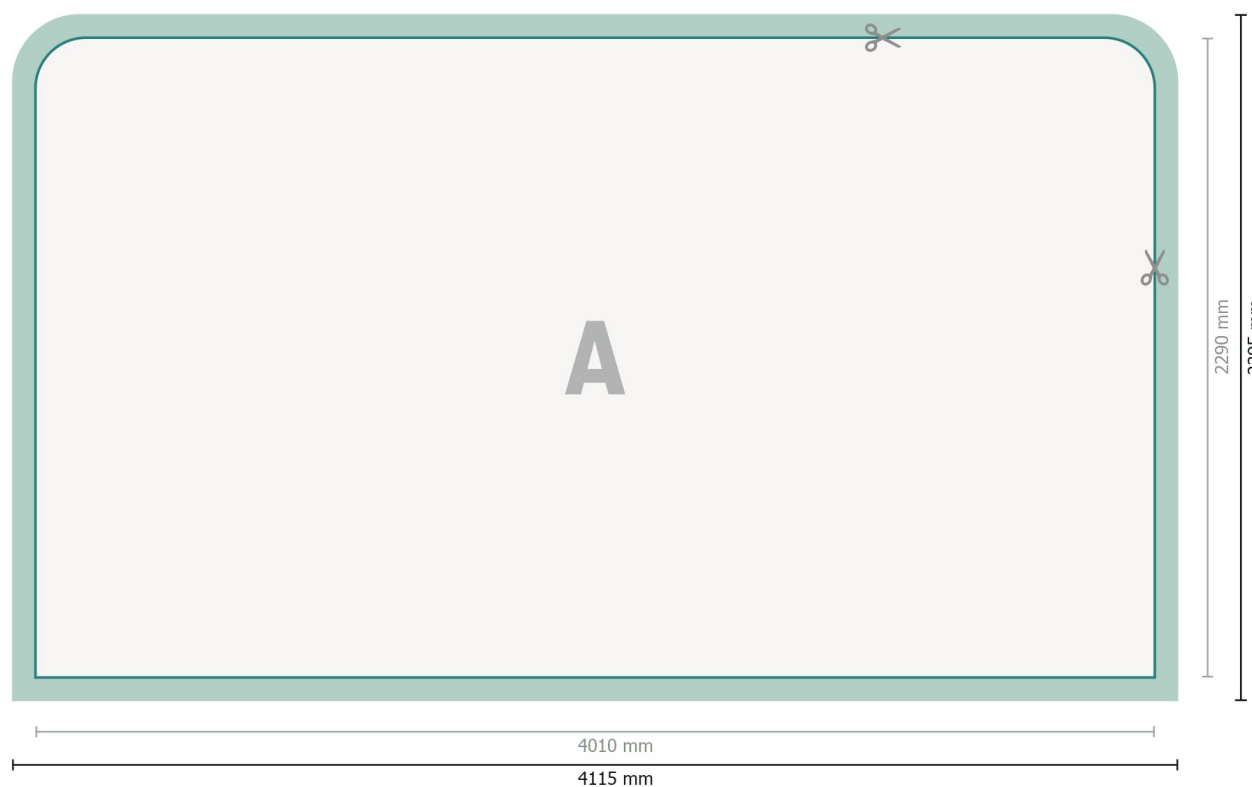

Gabarit

Zipper-Wall juste impression, forme droite, 400 x 230 cm

Format de données (incl. 52,5 mm marge pour couture):

411,5 x 239,5 cm

Format final:

401 x 229 cm

Dimension du produit:

400 x 230 cm

Explication des symboles

- A** Sens de lecture
- ┌─┐ Format final
- ┌─┐ Format de données
- ✂ Nous découpons/perforons votre produit ici
- █ marge pour couture

Remarque :

Prévoir une marge de sécurité comme indiqué.

Placer les couleurs de fond, images ou graphiques jusqu'au bord du format de données.

Lors de la production, il peut y avoir des tolérances suite à la découpe ou au pli.

Vous trouverez des indications sur les données d'impression sous la catégorie *Données d'impression*