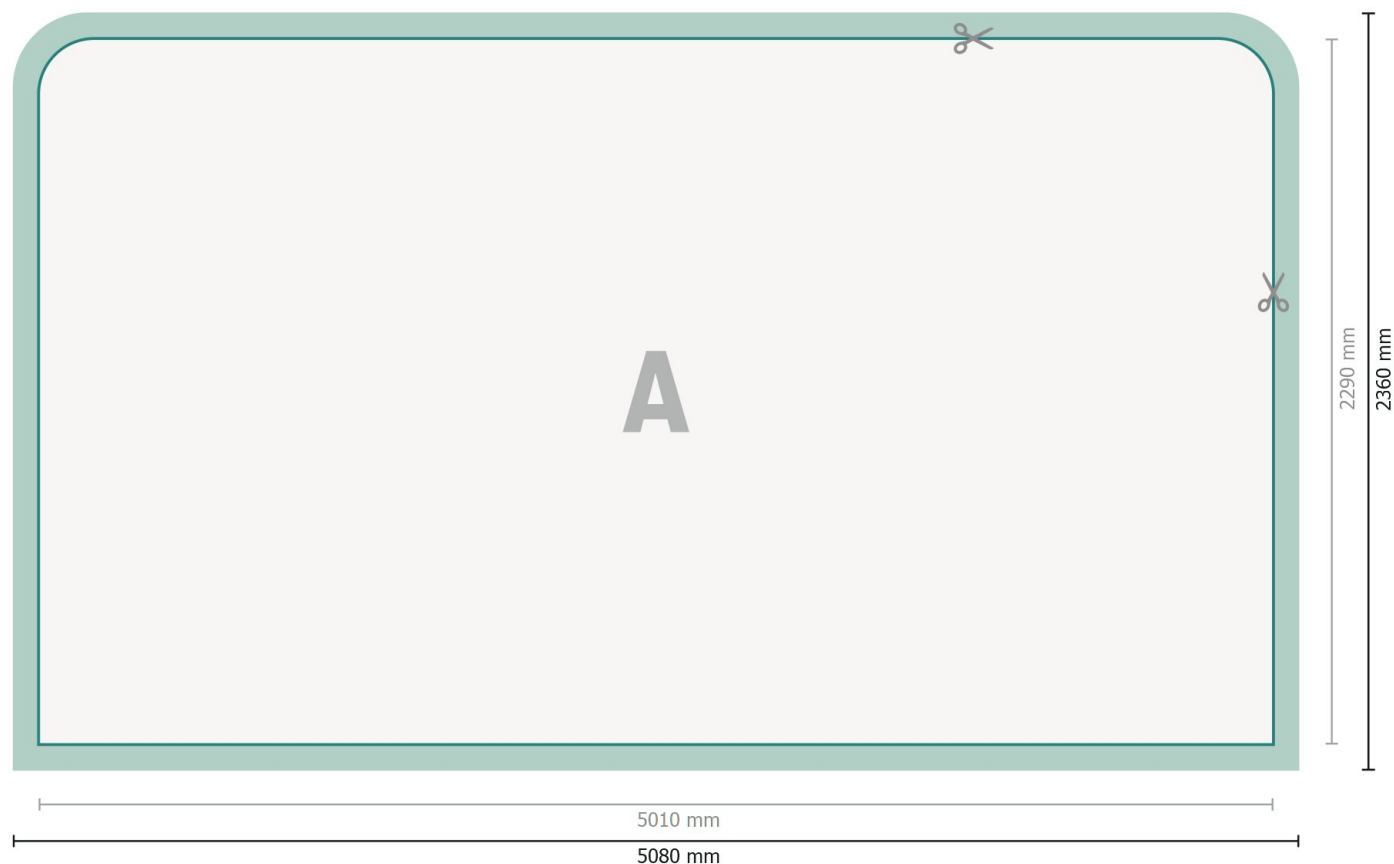

Zipper-Wall juste impression, forme droite, 500 x 230 cm

Format de données:

508 x 236 cm

Débordement:

35 mm

Format final:

501 x 229 cm

Distance de sécurité:

100 mm

distance entre le texte/les informations et le bord du format final. Ceci empêche d'entamer le motif.

Dimension du produit:

500 x 230 cm

Explication des symboles

A Sens de lecture

— Format final

— Format de données

 Nous découpons/perforons votre produit ici

 marge pour couture

Remarque :

Prévoir une marge de sécurité comme indiqué.

Placer les couleurs de fond, images ou graphiques jusqu'au bord du format de données.