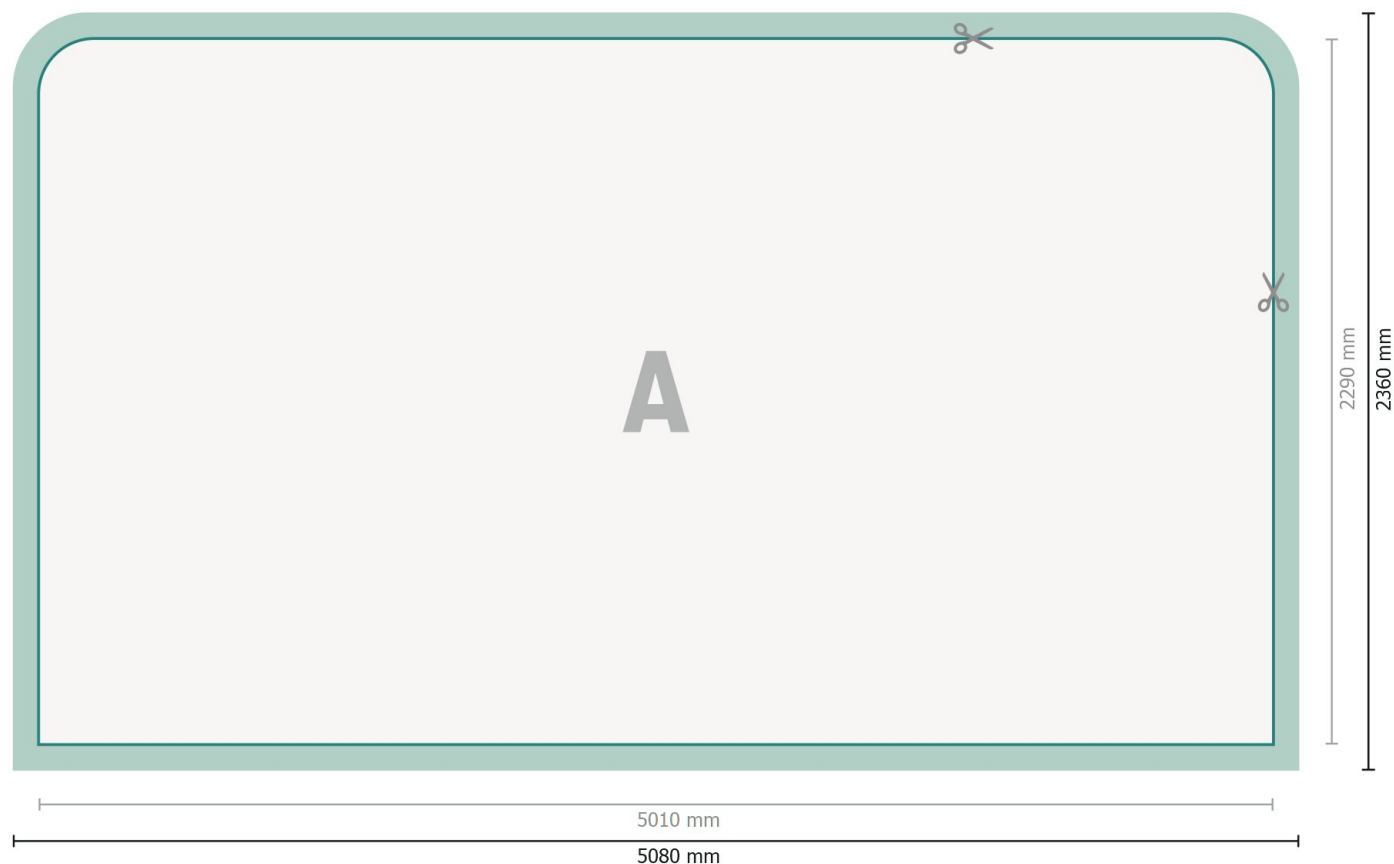

Zipper-Wall impression incl., forme droite, 500 x 230 cm

Format de données:

508 x 236 cm

Débordement:

35 mm

Format final:

501 x 229 cm

Distance de sécurité:

100 mm

distance entre le texte/les informations et le bord du format final. Ceci empêche d'entamer le motif.

Dimension du produit:

500 x 230 cm

Explication des symboles

A Sens de lecture

— Format final

— Format de données

 Nous découpons/perforons votre produit ici

 marge pour couture

Remarque :

Prévoir une marge de sécurité comme indiqué.

Placer les couleurs de fond, images ou graphiques jusqu'au bord du format de données.