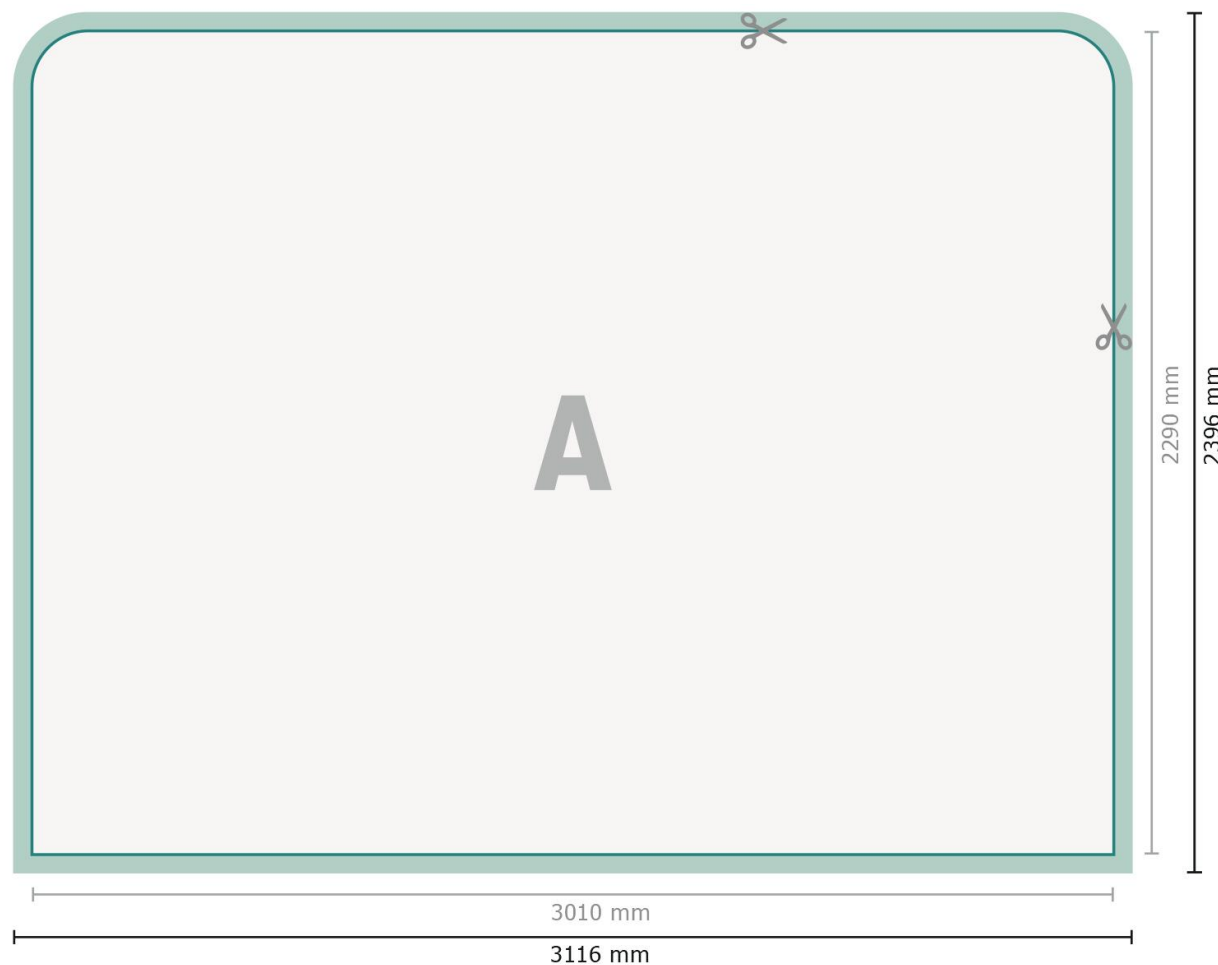

# Zipper-Wall impression incl., forme droite, 300 x 230 cm

## Format de données:

311,6 x 239,6 cm

## Débordement:

53 mm

## Dimension du produit:

300 x 230 cm