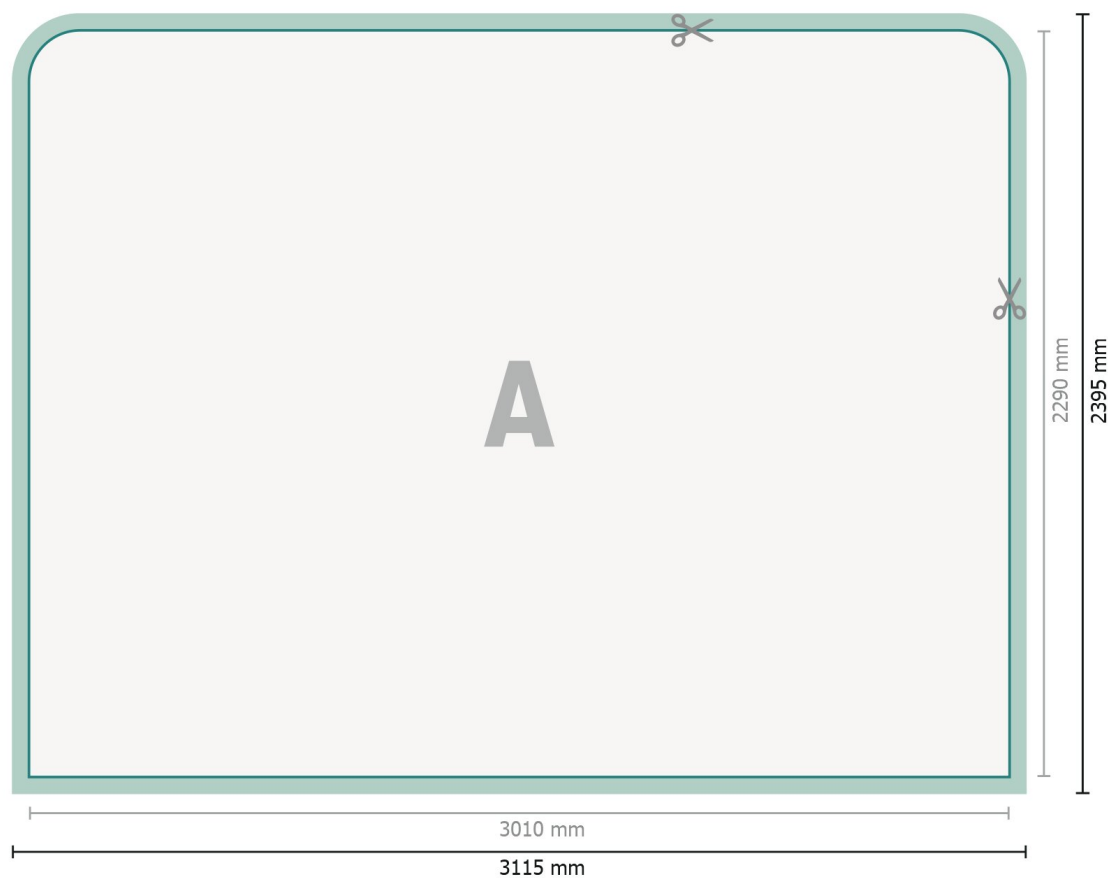

Gabarit

Zipper-Wall impression incl., forme droite, 300 x 230 cm

Format de données (incl. 52,5 mm marge pour couture):

311,5 x 239,5 cm

Format final:

301 x 229 cm

Dimension du produit:

300 x 230 cm

Explication des symboles

- A** Sens de lecture
- ┌─┐ Format final
- ┌─┐ Format de données
- ✂ Nous découpons/perforons votre produit ici
- █ marge pour couture

Remarque :

Prévoir une marge de sécurité comme indiqué.

Placer les couleurs de fond, images ou graphiques jusqu'au bord du format de données.

Lors de la production, il peut y avoir des tolérances suite à la découpe ou au pli.

Vous trouverez des indications sur les données d'impression sous la catégorie *Données d'impression*