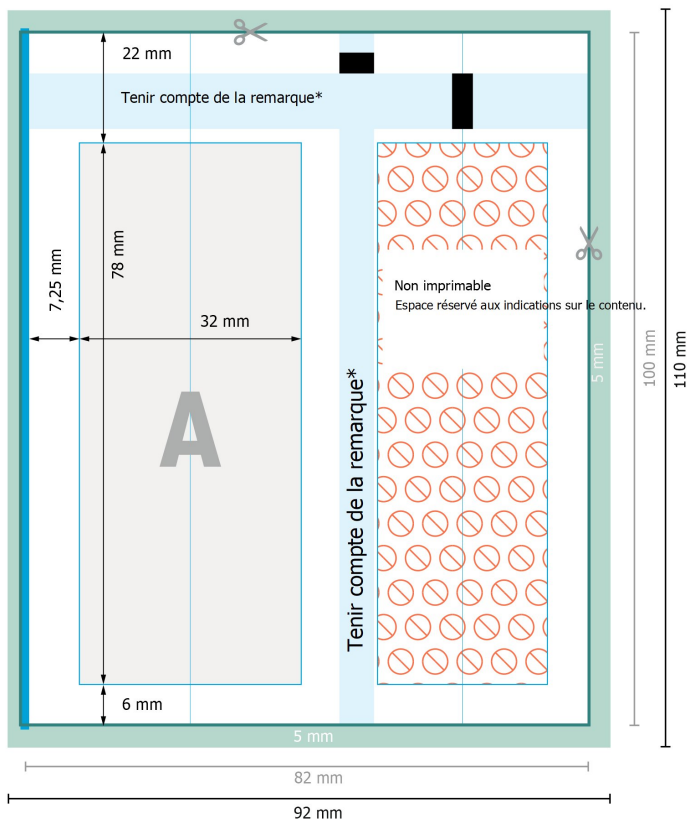

Crème pour les mains, 20 ml

* Si d'autres éléments doivent être placés dans la zone indiquée en bleu, ils ne doivent pas contenir la couleur des marques repères. L'idéal est de laisser cette zone entièrement vide.

Format de données (incl. 5 mm fond perdu):
9,2 x 11 cm

fond perdu:
5 mm

Format final:
8,2 x 10 cm

Distance de sécurité:

4 mm

distance entre le texte/les informations et le bord du format final. Ceci empêche d'entamer le motif.

Explication des symboles

Fond perdu

Sens de lecture

Format final

Format de données

Nous découpons/perforons votre produit ici

Non imprimable

Remarque :

Prévoir une marge de sécurité comme indiqué.

Placer les couleurs de fond, images ou graphiques jusqu'au bord du format de données.

Lors de la production, il peut y avoir des tolérances suite à la découpe ou au pli.