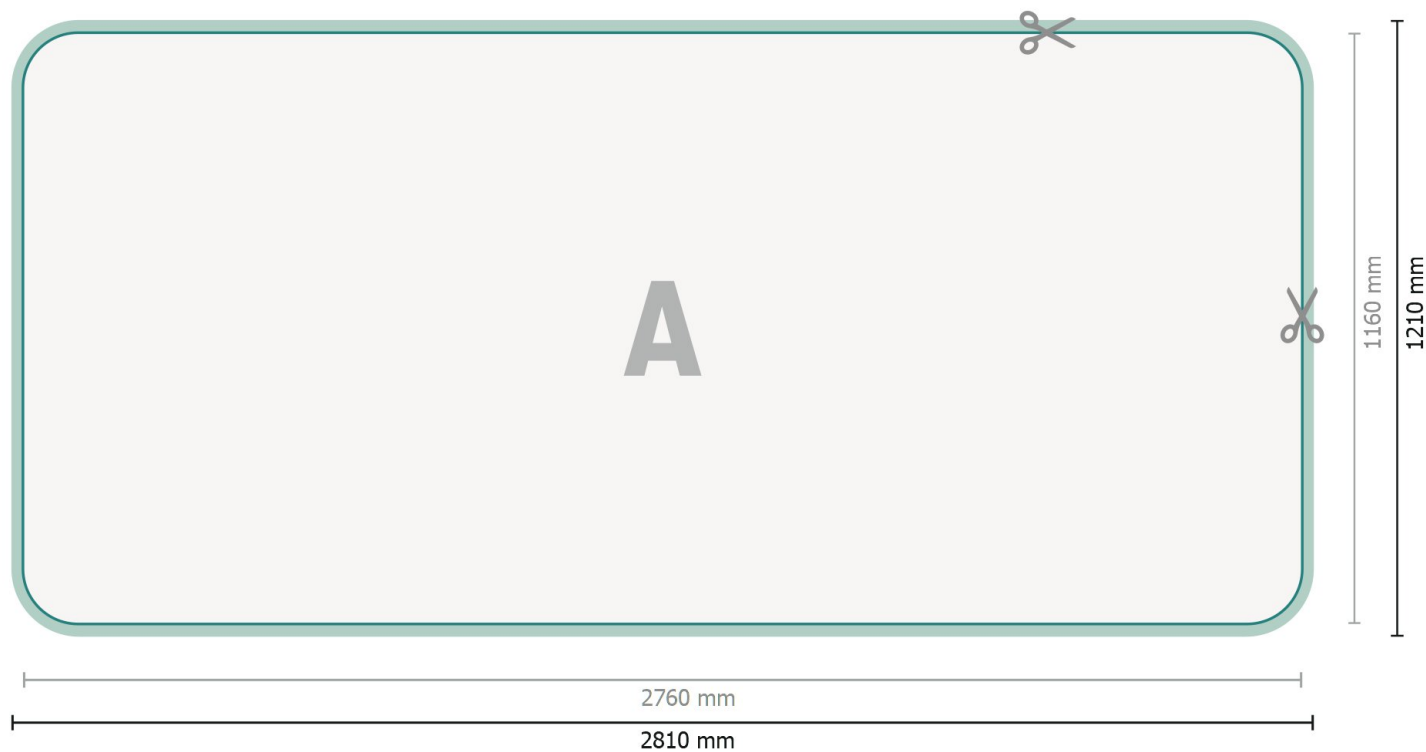

Zipper-Wall juste impression, incurvé, 500 x 230 cm

Format de données:

281 x 121 cm

Débordement:

25 mm

Format final:

276 x 116 cm

Distance de sécurité:

100 mm

distance entre le texte/les informations et le bord du format final. Ceci empêche d'entamer le motif.

Dimension du produit:

500 x 230 cm

Explication des symboles

A Sens de lecture

— Format final

— Format de données

Zipper-Wall juste impression, incurvé, 500 x 230 cm

Aperçu du format avec rotation à 90°.

Format de données:

281 x 121 cm

Débordement:

25 mm

Format final:

276 x 116 cm

Distance de sécurité:

100 mm

distance entre le texte/les informations et le bord du format final. Ceci empêche d'entamer le motif.

Dimension du produit:

500 x 230 cm

Explication des symboles

A Sens de lecture