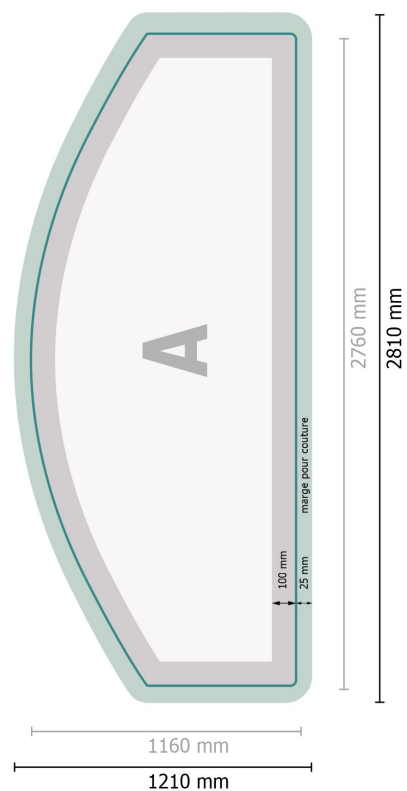

Zipper-Wall juste impression, incurvé, 500 x 230 cm

Format de données:

281 x 121 cm

Débordement:

25 mm

Format final:

276 x 116 cm

Distance de sécurité:

100 mm

distance entre le texte/les informations et le bord du format final. Ceci empêche d'entamer le motif.

Dimension du produit:

500 x 230 cm

Explication des symboles

A Sens de lecture

— Format final

— Format de données

 Nous découpons/perforons votre produit ici

 marge pour couture

Remarque :

Prévoir une marge de sécurité comme indiqué.

Placer les couleurs de fond, images ou graphiques jusqu'au bord du format de données.

Zipper-Wall juste impression, incurvé, 500 x 230 cm

Aperçu du format avec rotation à 90°.

Format de données:

281 x 121 cm

Débordement:

25 mm

Format final:

276 x 116 cm