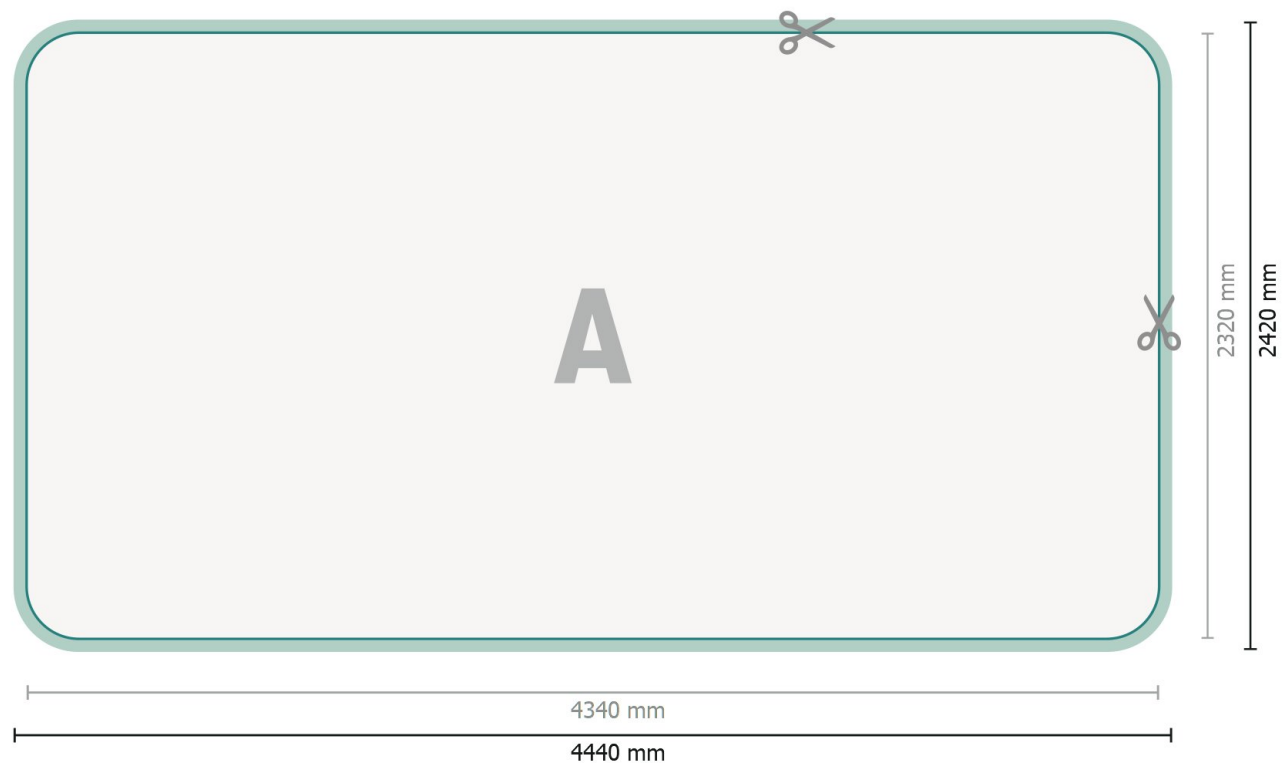

Zipper-Wall impression incl., incurvé, 400 x 230 cm

Format de données (incl. 50 mm marge pour couture):

444 x 242 cm

Format final:

434 x 232 cm

Dimension du produit:

400 x 230 cm

Explication des symboles

A Sens de lecture

— Format final

— Format de données

 Nous découpons/perforons votre produit ici

 marge pour couture

Remarque :

Prévoir une marge de sécurité comme indiqué.

Placer les couleurs de fond, images ou graphiques jusqu'au bord du format de données.

Zipper-Wall impression incl., incurvé, 400 x 230 cm

Aperçu du format avec rotation à 90°.

Format de données (incl. 50 mm marge pour couture):

444 x 242 cm

Format final:

434 x 232 cm

Dimension du produit:

400 x 230 cm