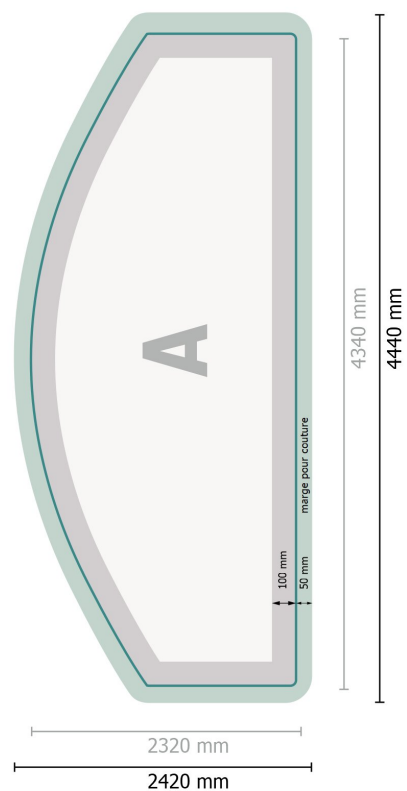

Zipper-Wall impression incl., incurvé, 400 x 230 cm

Format de données (incl. 50 mm marge pour couture):

444 x 242 cm

Format final:

434 x 232 cm

Dimension du produit:

400 x 230 cm

Explication des symboles

A Sens de lecture

— Format final

— Format de données

 Nous découpons/perforons votre produit ici

 marge pour couture

Remarque :

Prévoir une marge de sécurité comme indiqué.

Placer les couleurs de fond, images ou graphiques jusqu'au bord du format de données.

Zipper-Wall impression incl., incurvé, 400 x 230 cm

Aperçu du format avec rotation à 90°.

Format de données (incl. 50 mm marge pour couture):

444 x 242 cm

Format final:

434 x 232 cm

Dimension du produit:

400 x 230 cm