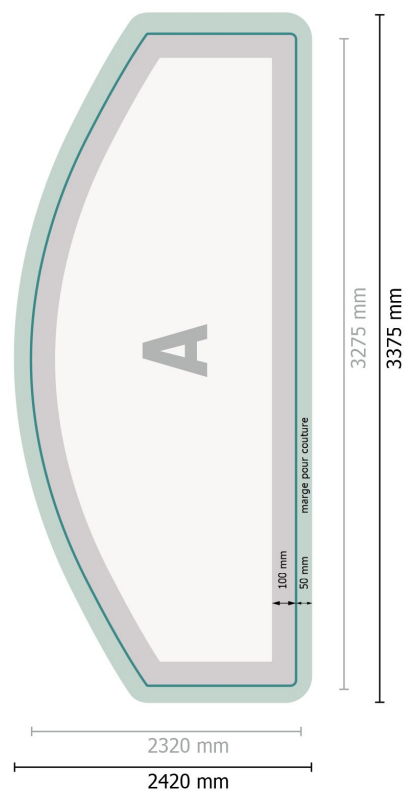

## Format de données (incl. 50 mm marge pour couture):

337,5 x 242 cm

## Format final:

327,5 x 232 cm

## Dimension du produit:

300 x 230 cm

# Zipper-Wall juste impression, incurvé, 300 x 230 cm

Aperçu du format avec rotation à 90°.

**Format de données (incl. 50 mm marge pour couture):**  
337,5 x 242 cm

**Format final:**  
327,5 x 232 cm

**Dimension du produit:**  
300 x 230 cm