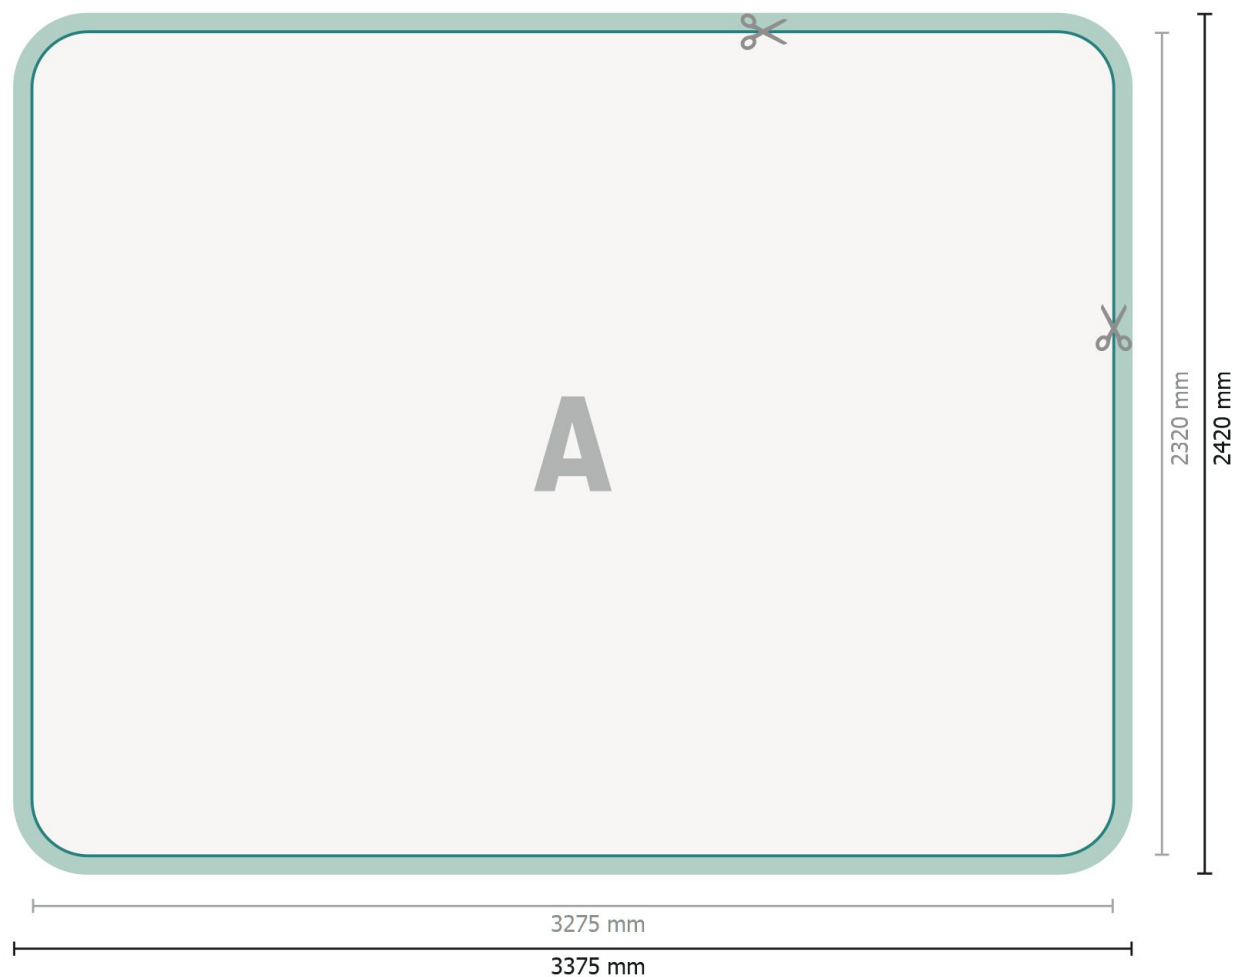

## Format de données (incl. 50 mm marge pour couture):

337,5 x 242 cm

## Format final:

327,5 x 232 cm

## Dimension du produit:

300 x 230 cm

# Zipper-Wall juste impression, incurvé, 300 x 230 cm

Aperçu du format avec rotation à 90°.

**Format de données (incl. 50 mm marge pour couture):**  
337,5 x 242 cm

**Format final:**  
327,5 x 232 cm

**Dimension du produit:**  
300 x 230 cm