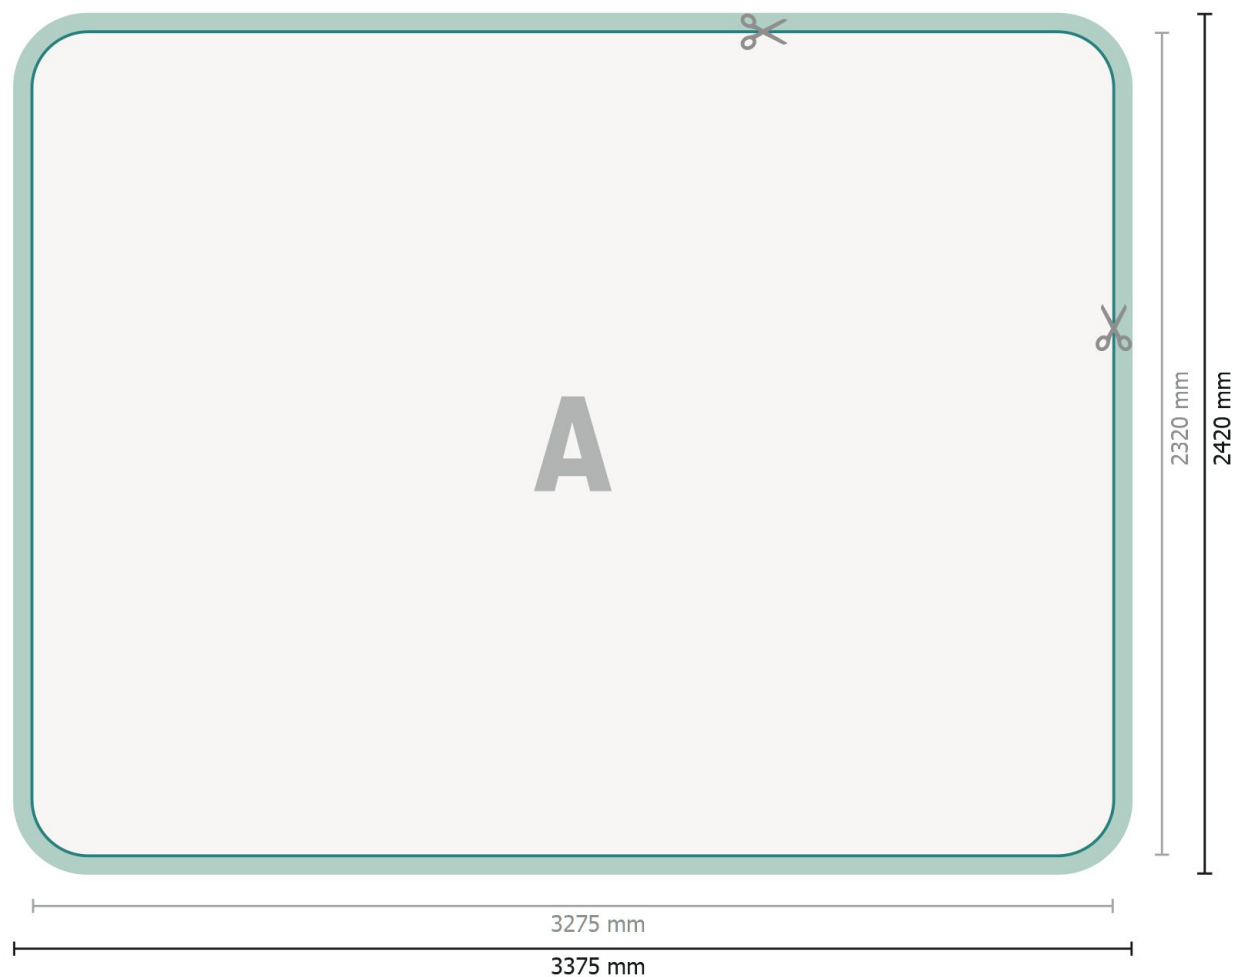

Zipper-Wall impression incl., incurvé, 300 x 230 cm

Format de données (incl. 50 mm marge pour couture):

337,5 x 242 cm

Format final:

327,5 x 232 cm

Dimension du produit:

300 x 230 cm

Explication des symboles

A Sens de lecture

— Format final

— Format de données

 Nous découpons/perforons votre produit ici

 marge pour couture

Remarque :

Prévoir une marge de sécurité comme indiqué.

Placer les couleurs de fond, images ou graphiques jusqu'au bord du format de données.

Lors de la production, il peut y avoir des tolérances suite à la découpe ou au pli.

Vous trouverez des indications sur les données d'impression sous la catégorie *Données d'impression* sur www.online-

Zipper-Wall impression incl., incurvé, 300 x 230 cm

Aperçu du format avec rotation à 90°.

Format de données (incl. 50 mm marge pour couture):
337,5 x 242 cm

Format final:
327,5 x 232 cm

Dimension du produit:
300 x 230 cm

Explication des symboles

A Sens de lecture