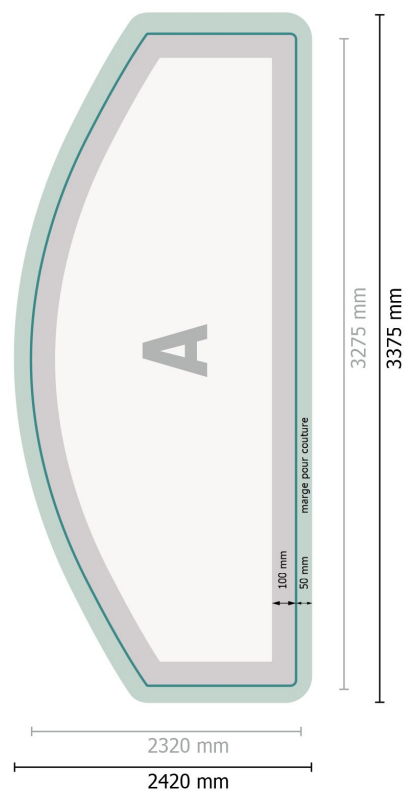

Zipper-Wall impression incl., incurvé, 300 x 230 cm

Format de données (incl. 50 mm marge pour couture):

337,5 x 242 cm

Format final:

327,5 x 232 cm

Dimension du produit:

300 x 230 cm

Explication des symboles

A Sens de lecture

— Format final

— Format de données

 Nous découpons/perforons votre produit ici

 marge pour couture

Remarque :

Prévoir une marge de sécurité comme indiqué.

Placer les couleurs de fond, images ou graphiques jusqu'au bord du format de données.

Lors de la production, il peut y avoir des tolérances suite à la découpe ou au pli.

Vous trouverez des indications sur les données d'impression sous la catégorie *Données d'impression* sur www.online-

Zipper-Wall impression incl., incurvé, 300 x 230 cm

Aperçu du format avec rotation à 90°.

Format de données (incl. 50 mm marge pour couture):
337,5 x 242 cm

Format final:
327,5 x 232 cm

Dimension du produit:
300 x 230 cm

Explication des symboles

A Sens de lecture