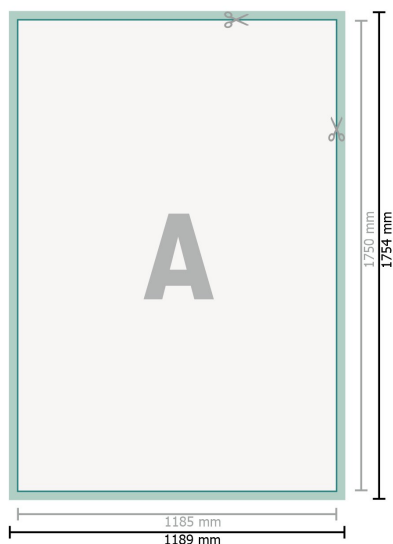

Plots

**Format de données (incl. 2 mm fond perdu):**

118,9 x 175,4 cm

fond perdu:

2 mm

Format final:

118,5 x 175 cm

Distance de sécurité:

4 mm

distance entre le texte/les informations et le bord du format final. Ceci empêche d'entamer le motif.

Explication des symboles

 Fond perdu

 Sens de lecture

 Format final

 Format de données

 Nous découpons/perforons votre produit ici

Remarque :

Prévoir une marge de sécurité comme indiqué.

Placer les couleurs de fond, images ou graphiques jusqu'au bord du format de données.

Lors de la production, il peut y avoir des tolérances suite à la découpe ou au pli.