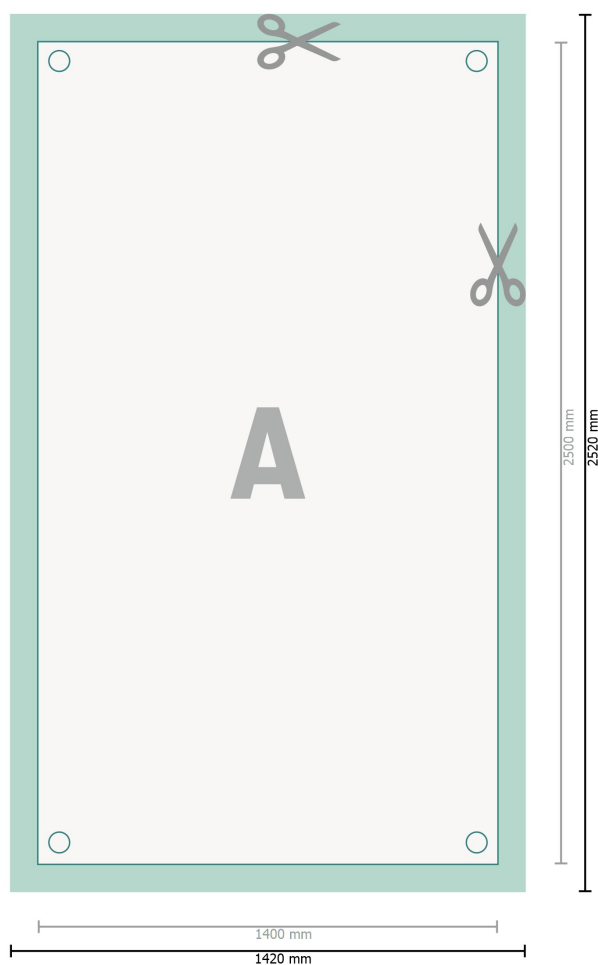

bannière X seulement impr., exclusif, 140 x 250 cm

Format de données (incl. 10 mm fond perdu):

142 x 252 cm

Format final:

140 x 250 cm

Distance de sécurité:

4 mm

distance entre le texte/les informations et le bord du format final. Ceci empêche d'entamer le motif.

Explication des symboles

- Fond perdu
- Sens de lecture
- Format final
- Format de données
- Nous découpons/perforons votre produit ici

Remarque :

Prévoir une marge de sécurité comme indiqué.

Placer les couleurs de fond, images ou graphiques jusqu'au bord du format de données.