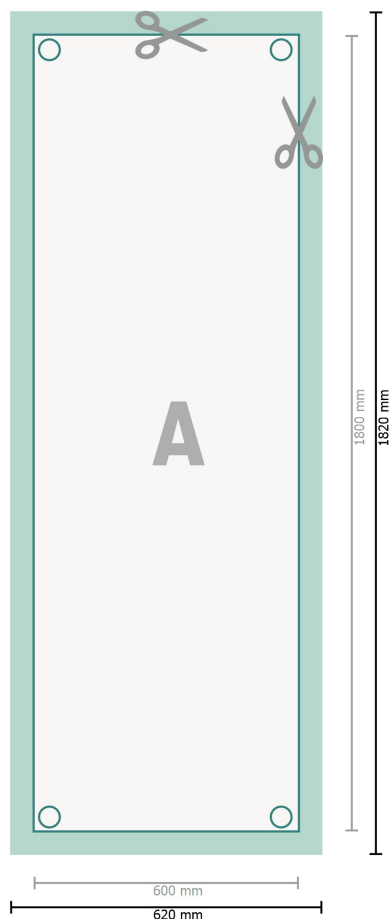

bannière X seulement impr., exclusif, 60 x 180 cm

Format de données (incl. 10 mm fond perdu):

62 x 182 cm

Format final:

60 x 180 cm

Distance de sécurité:

4 mm

distance entre le texte/les informations et le bord du format final. Ceci empêche d'entamer le motif.

Explication des symboles

-  Fond perdu
-  Sens de lecture
-  Format final
-  Format de données
-  Nous découpons/perforons votre produit ici

Remarque :

Prévoir une marge de sécurité comme indiqué.

Placer les couleurs de fond, images ou graphiques jusqu'au bord du format de données.