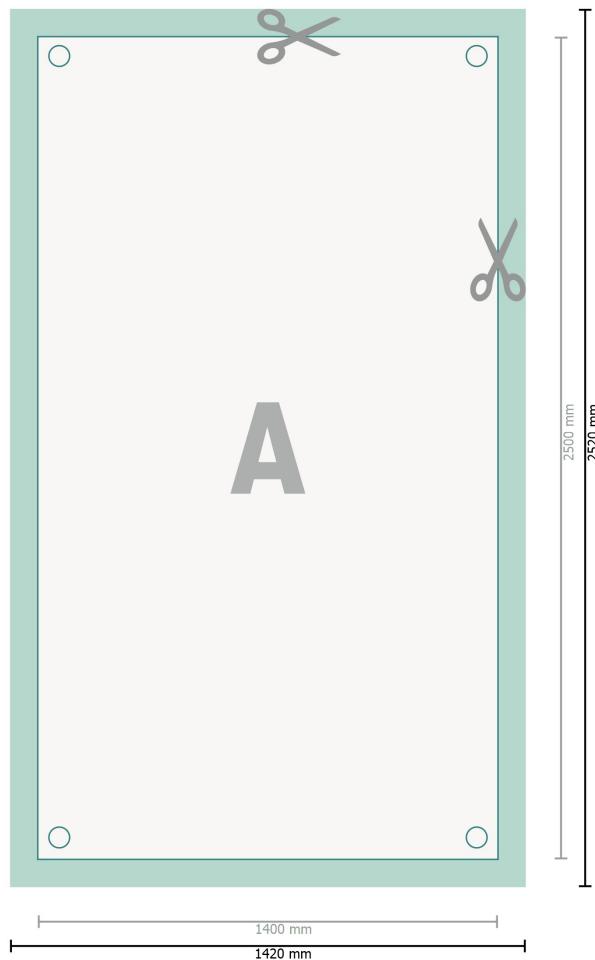

Systeme banniere X, exclusif, 140 x 250 cm

Format de données (incl. 10 mm fond perdu):

142 x 252 cm

Format final:

140 x 250 cm

Distance de sécurité:

4 mm

distance entre le texte/les informations et le bord du format final. Ceci empêche d'entamer le motif.

Explication des symboles

-  Fond perdu
-  Sens de lecture
-  Format final
-  Format de données
-  Nous découpons/perforons votre produit ici

Remarque :

Prévoir une marge de sécurité comme indiqué.

Placer les couleurs de fond, images ou graphiques jusqu'au bord du format de données.