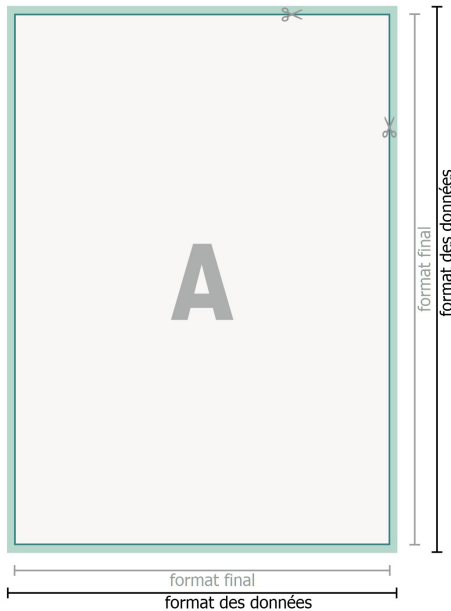

## Films adhésifs grand format, Entrée format libre

### Entrée format libre

**fond perdu:**

2 mm

**Distance de sécurité:**

4 mm

distance entre le texte/les informations et le bord du format final. Ceci empêche d'entamer le motif.

### Explication des symboles

-  Fond perdu
-  Sens de lecture
-  Format final
-  Format de données
-  Nous découpons/perforons votre produit ici

---

### Remarque :

Prévoir une marge de sécurité comme indiqué.

Placer les couleurs de fond, images ou graphiques jusqu'au bord du format de données.

Lors de la production, il peut y avoir des tolérances suite à la découpe ou au pli.