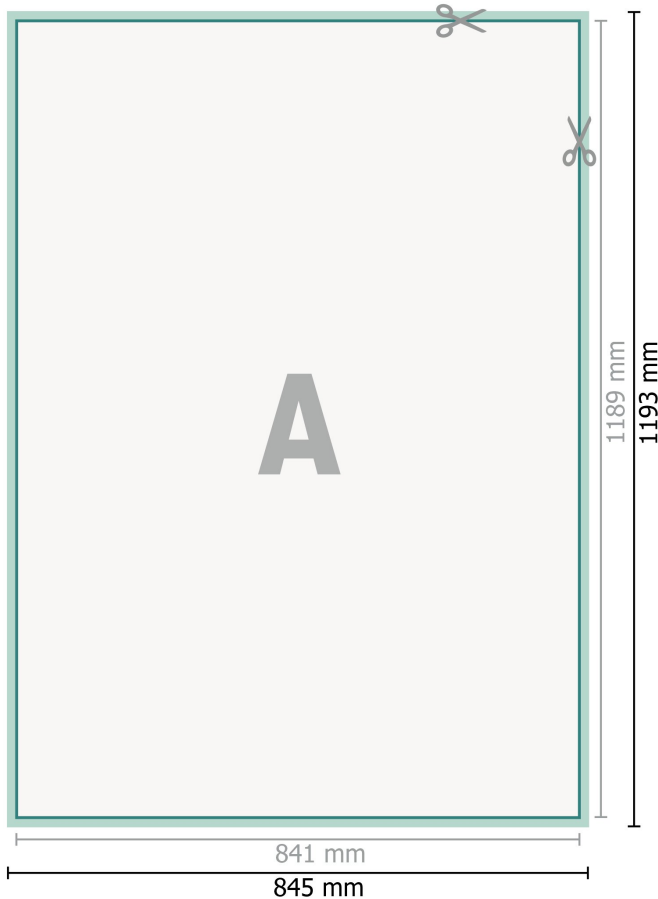

## Films adhésifs grand format, A0

**Format de données (incl. 2 mm fond perdu):**

84,5 x 119,3 cm

**fond perdu:**

2 mm

**Format final:**

84,1 x 118,9 cm

**Distance de sécurité:**

4 mm

distance entre le texte/les informations et le bord du format final. Ceci empêche d'entamer le motif.