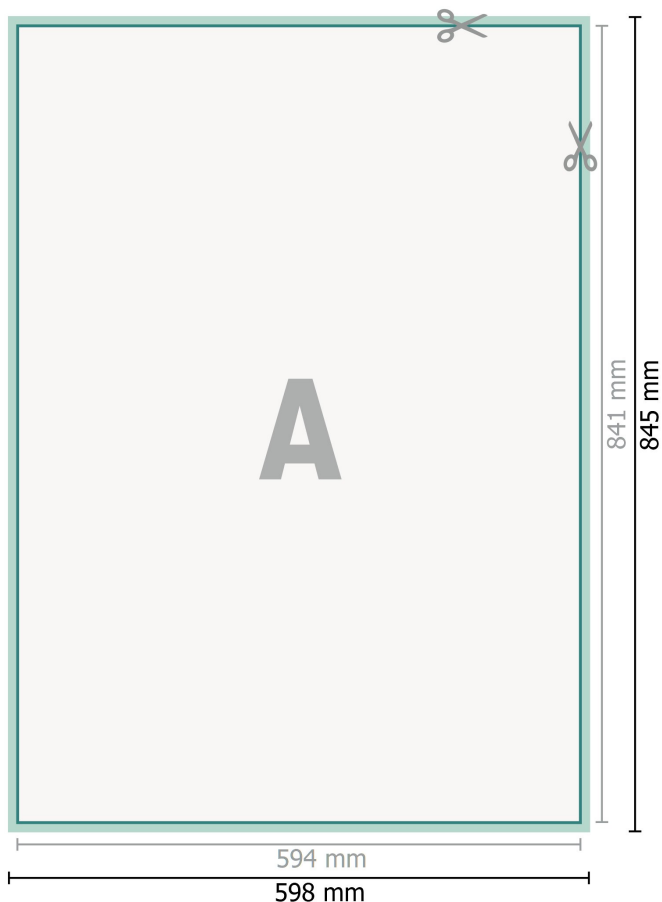

Films adhésifs grand format, A1

Format de données (incl. 2 mm fond perdu):

59,8 x 84,5 cm

fond perdu:

2 mm

Format final:

59,4 x 84,1 cm

Distance de sécurité:

4 mm

distance entre le texte/les informations et le bord du format final. Ceci empêche d'entamer le motif.

Explication des symboles

-  Fond perdu
-  Sens de lecture
-  Format final
-  Format de données
-  Nous découpons/perforons votre produit ici

Remarque :

Prévoir une marge de sécurité comme indiqué.

Placer les couleurs de fond, images ou graphiques jusqu'au bord du format de données.

Lors de la production, il peut y avoir des tolérances suite à la découpe ou au pli.