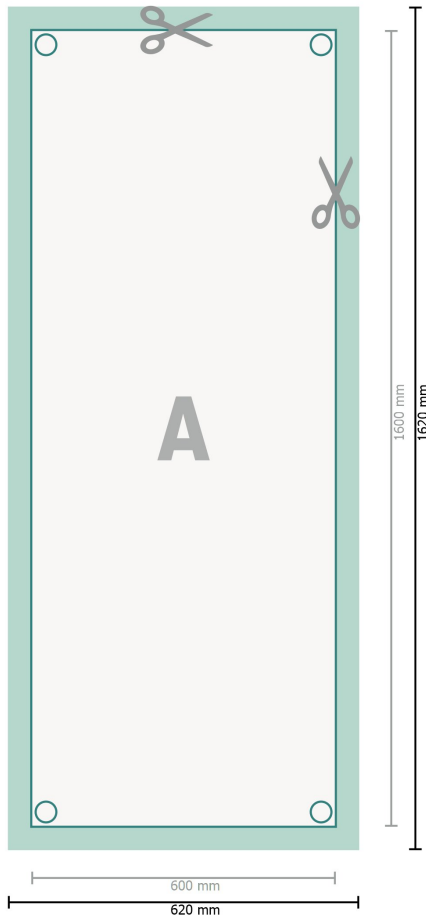

bannière X seulement impr., standard, 60 x 160 cm

Format de données (incl. 10 mm fond perdu):

62 x 162 cm

Format final:

60 x 160 cm

Distance de sécurité:

4 mm

distance entre le texte/les informations et le bord du format final. Ceci empêche d'entamer le motif.

Explication des symboles

-  Fond perdu
-  Sens de lecture
-  Format final
-  Format de données
-  Nous découpons/perforons votre produit ici

Remarque :

Prévoir une marge de sécurité comme indiqué.

Placer les couleurs de fond, images ou graphiques jusqu'au bord du format de données.