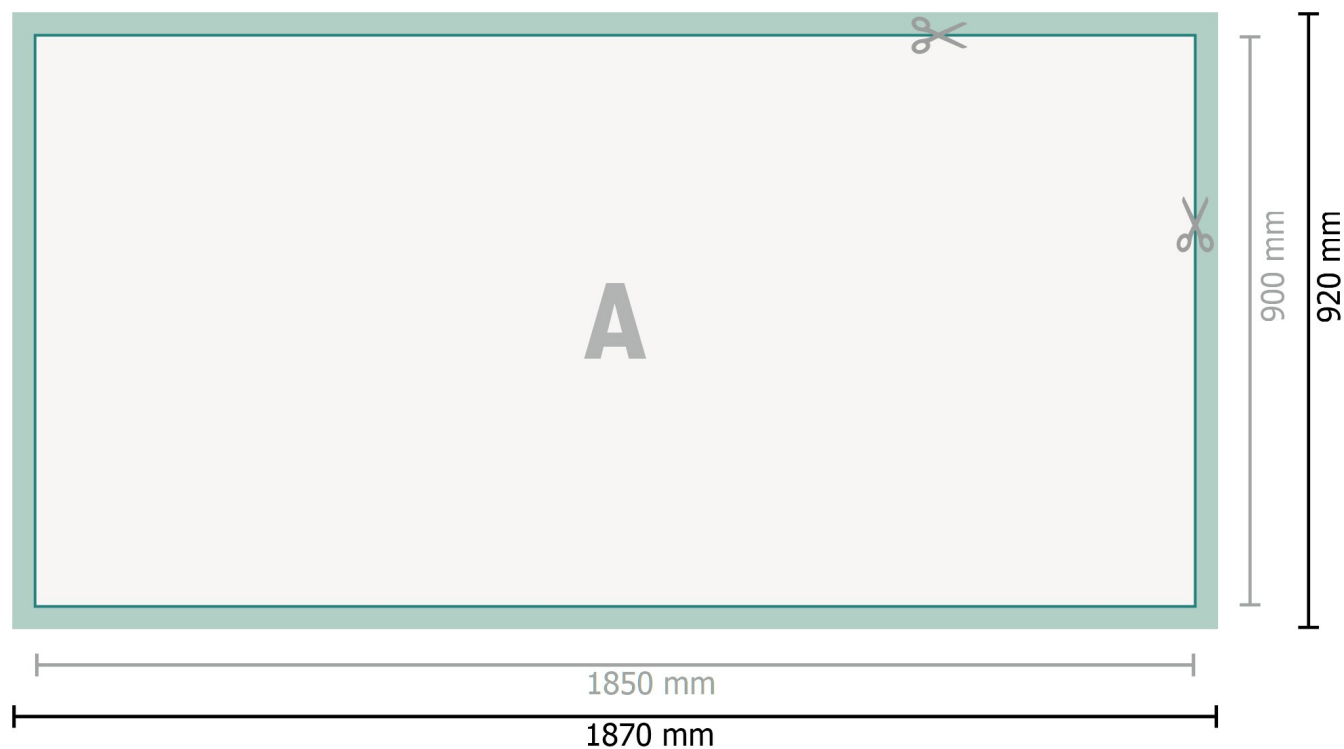

Gabarit

Comptoir parapluie, impression incl.

Format de données (incl. 10 mm fond perdu):

187 x 92 cm

Format final:

185 x 90 cm

Distance de sécurité:

4 mm

distance entre le texte/les informations et le bord du format final. Ceci empêche d'entamer le motif.

Explication des symboles

-  Fond perdu
-  Format final
-  Format de données
-  Nous découpons/perforons votre produit ici

Remarque :

Prévoir une marge de sécurité comme indiqué.

Placer les couleurs de fond, images ou graphiques jusqu'au bord du format de données.

Lors de la production, il peut y avoir des tolérances suite à la découpe ou au pli.