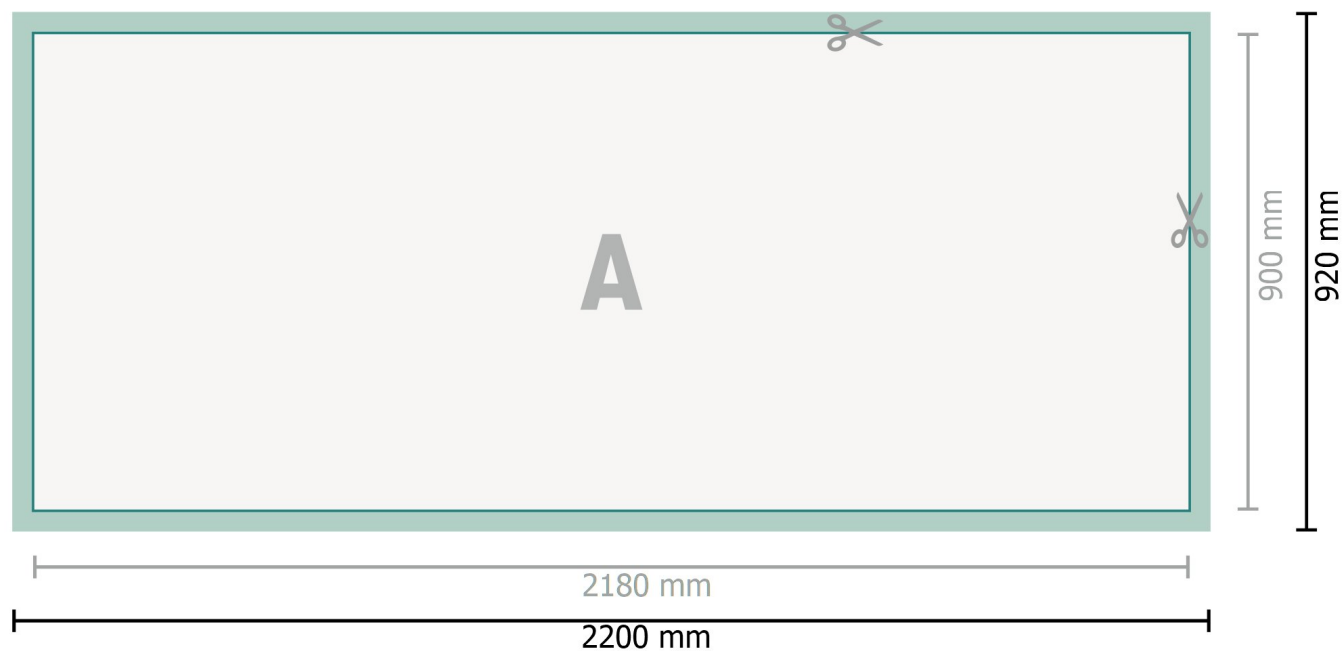

# Gabarit

Comptoir parapluie, impression incl.

**Format de données (incl. 10 mm fond perdu):**

220 x 92 cm

**Format final:**

218 x 90 cm

**Distance de sécurité:**

4 mm

distance entre le texte/les informations et le bord du format final. Ceci empêche d'entamer le motif.