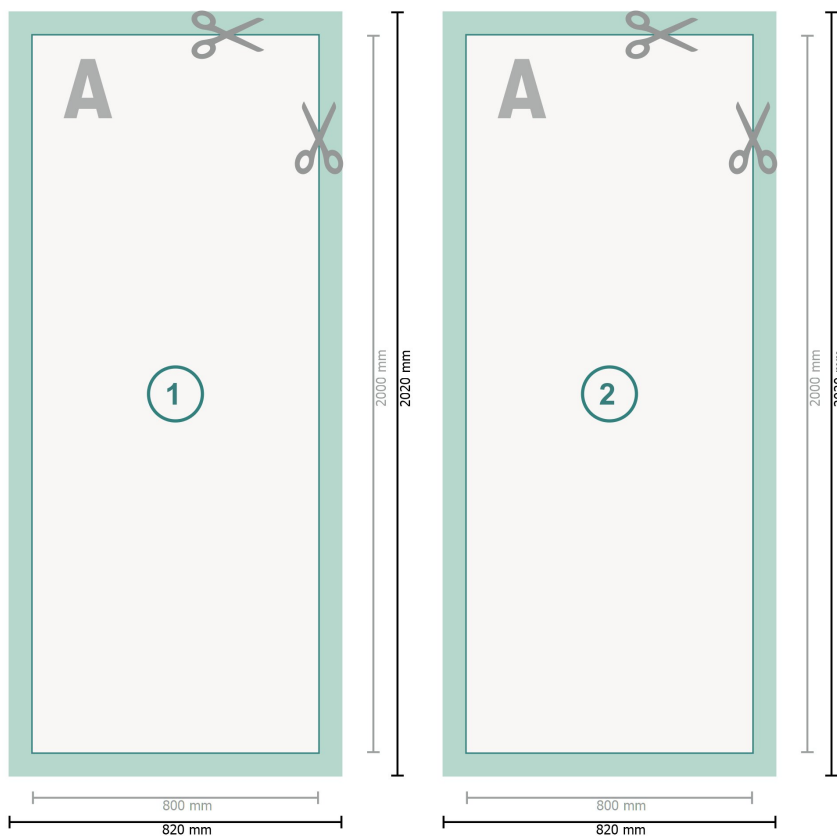

Bannière à zipper impr. seule, 80 x 200 cm

Format de données (incl. 10 mm marge pour couture):
82 x 202 cm

Format final:
80 x 200 cm

Distance de sécurité:
50 mm
distance entre le texte/les informations et le bord du format final. Ceci empêche d'entamer le motif.

Explication des symboles

- A** Sens de lecture
- Format final
- Format de données
- Nous découpons/perforons votre produit ici
- marge pour couture

Remarque :

Prévoir une marge de sécurité comme indiqué.

Placer les couleurs de fond, images ou graphiques jusqu'au bord du format de données.

Lors de la production, il peut y avoir des tolérances suite à la découpe ou au pli.

Vous trouverez des indications sur les données d'impression sous la catégorie *Données d'impression* sur www.onlineprinters.lu