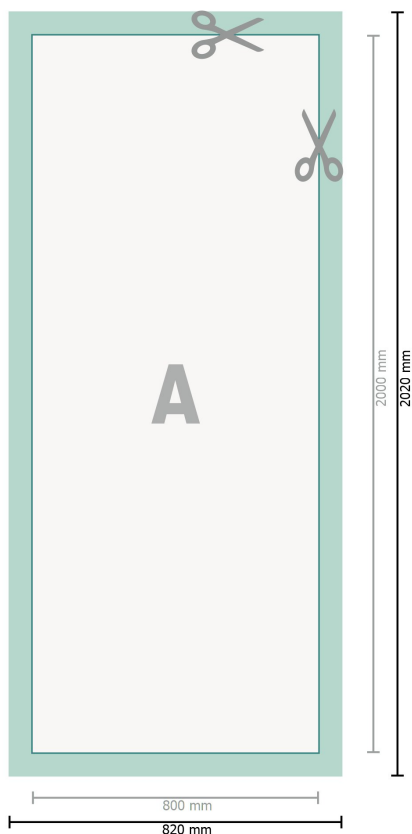

Bannière à zipper impr. seule, 80 x 200 cm

Format de données (incl. 10 mm marge pour couture):

82 x 202 cm

Format final:

80 x 200 cm

Distance de sécurité:

50 mm

distance entre le texte/les informations et le bord du format final. Ceci empêche d'entamer le motif.

Explication des symboles

A Sens de lecture

 Format final

 Format de données

 Nous découpons/perforons votre produit ici

 marge pour couture

Remarque :

Prévoir une marge de sécurité comme indiqué.

Placer les couleurs de fond, images ou graphiques jusqu'au bord du format de données.

Lors de la production, il peut y avoir des tolérances suite à la découpe ou au pli.

Vous trouverez des indications sur les données d'impression sous la catégorie *Données d'impression* sur www.onlineprinters.lu