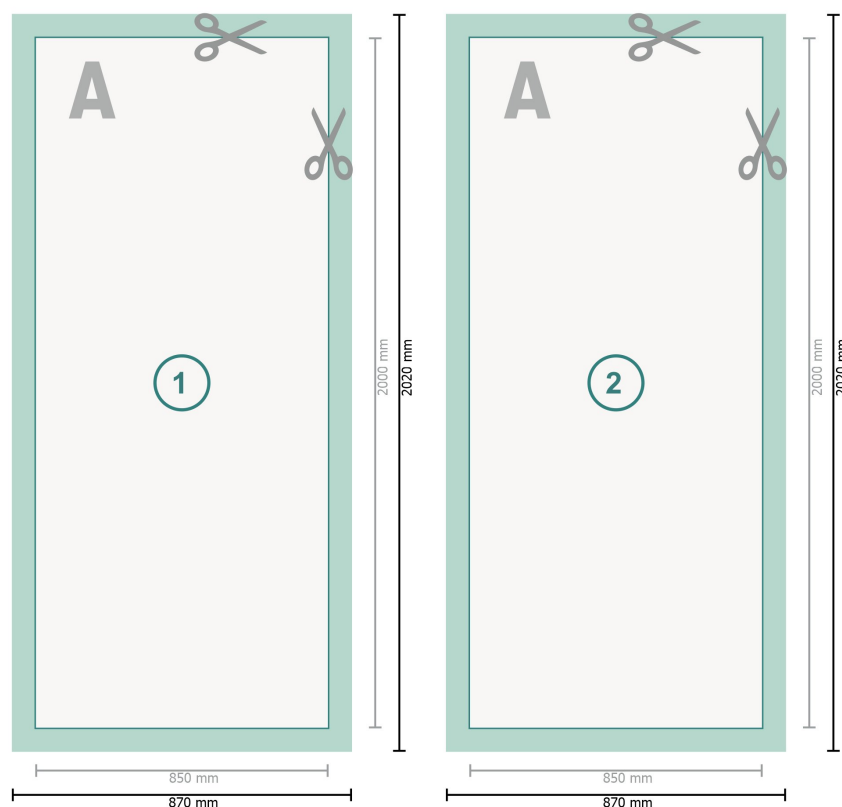

Bannière à zipper impr. seule, 85 x 200 cm

Format de données (incl. 10 mm marge pour couture):
87 x 202 cm

Format final:
85 x 200 cm

Distance de sécurité:
50 mm
distance entre le texte/les informations et le bord du format final. Ceci empêche d'entamer le motif.

Explication des symboles

- A** Sens de lecture
- Format final
- Format de données
- Nous découpons/perforons votre produit ici
- marge pour couture

Remarque :

Prévoir une marge de sécurité comme indiqué.

Placer les couleurs de fond, images ou graphiques jusqu'au bord du format de données.

Lors de la production, il peut y avoir des tolérances suite à la découpe ou au pli.

Vous trouverez des indications sur les données d'impression sous la catégorie *Données d'impression* sur www.onlineprinters.lu