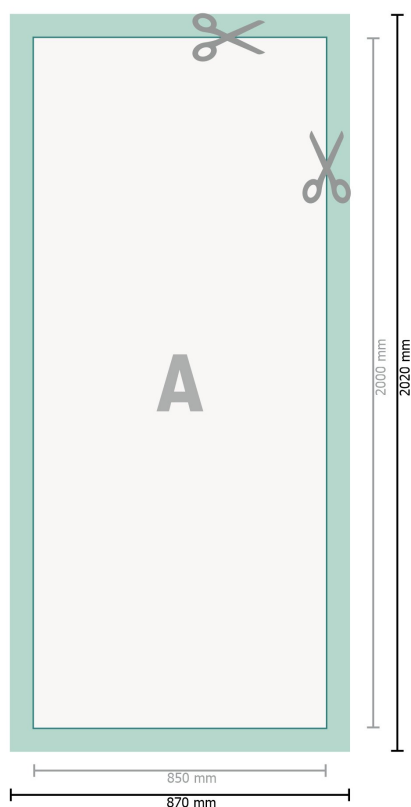

Bannière à zipper impr. seule, 85 x 200 cm

**Format de données (incl. 10 mm marge pour couture):**

87 x 202 cm

**Format final:**

85 x 200 cm

**Distance de sécurité:**

50 mm

distance entre le texte/les informations et le bord du format final. Ceci empêche d'entamer le motif.

### Explication des symboles

**A** Sens de lecture

—|— Format final

—|— Format de données

✂ Nous découpons/perforons votre produit ici

■ marge pour couture

---

### Remarque :

Prévoir une marge de sécurité comme indiqué.

Placer les couleurs de fond, images ou graphiques jusqu'au bord du format de données.

Lors de la production, il peut y avoir des tolérances suite à la découpe ou au pli.