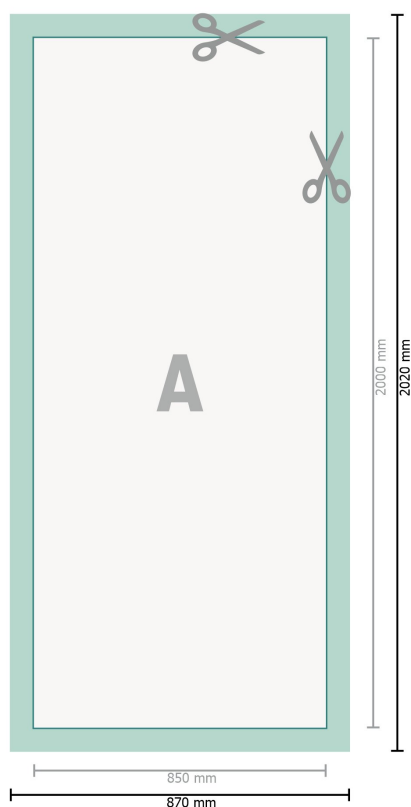

Bannière à zipper impr. incl., 85 x 200 cm

**Format de données (incl. 10 mm marge pour couture):**

87 x 202 cm

Format final:

85 x 200 cm

Distance de sécurité:

50 mm

distance entre le texte/les informations et le bord du format final. Ceci empêche d'entamer le motif.

Explication des symboles

A Sens de lecture

— Format final

— Format de données

✂ Nous découpons/perforons votre produit ici

■ marge pour couture

Remarque :

Prévoir une marge de sécurité comme indiqué.

Placer les couleurs de fond, images ou graphiques jusqu'au bord du format de données.

Lors de la production, il peut y avoir des tolérances suite à la découpe ou au pli.

Vous trouverez des indications sur les données d'impression sous la catégorie *Données d'impression* sur www.onlineprinters.lu