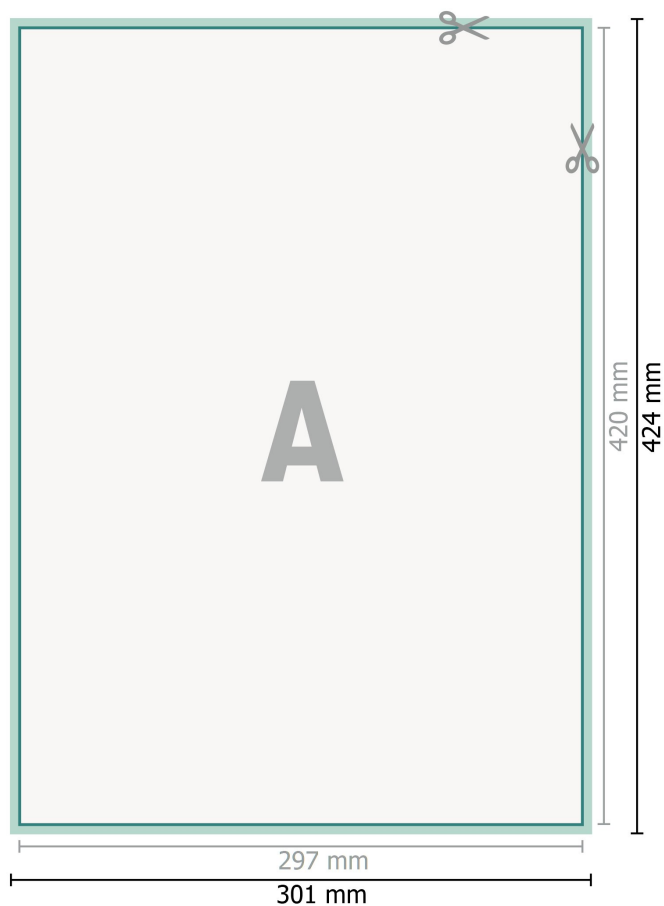

Films adhésifs grand format, A3

**Format de données (incl. 2 mm fond perdu):**

30,1 x 42,4 cm

fond perdu:

2 mm

Format final:

29,7 x 42 cm

Distance de sécurité:

4 mm

distance entre le texte/les informations et le bord du format final. Ceci empêche d'entamer le motif.

Explication des symboles

-  Fond perdu
-  Sens de lecture
-  Format final
-  Format de données
-  Nous découpons/perforons votre produit ici

Remarque :

Prévoir une marge de sécurité comme indiqué.

Placer les couleurs de fond, images ou graphiques jusqu'au bord du format de données.

Lors de la production, il peut y avoir des tolérances suite à la découpe ou au pli.