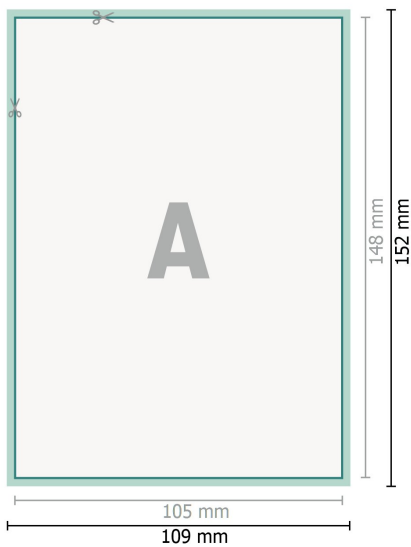

Cartes postales de Noël, A6

Recto

verso

Format de données (incl. 2 mm fond perdu):

10,9 x 15,2 cm

fond perdu:

2 mm

Format final:

10,5 x 14,8 cm

Distance de sécurité:

4 mm

distance entre le texte/les informations et le bord du format final. Ceci empêche d'entamer le motif.

Explication des symboles

-  Fond perdu
-  Sens de lecture
-  Format final
-  Format de données
-  Nous découpons/perforons votre produit ici

Remarque :

Prévoir une marge de sécurité comme indiqué.

Placer les couleurs de fond, images ou graphiques jusqu'au bord du format de données.

Lors de la production, il peut y avoir des tolérances suite à la découpe ou au pli.