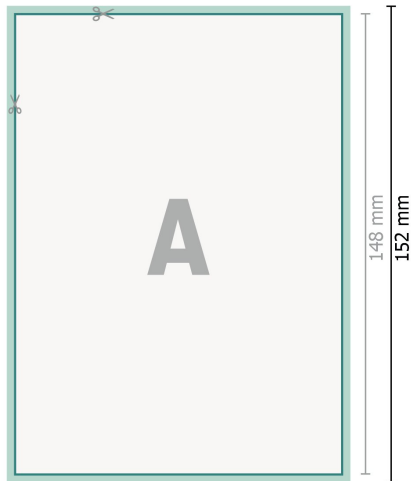

Cartes postales de Noël, A6

Recto

verso

Format de données (incl. 2 mm fond perdu):

10,9 x 15,2 cm

fond perdu:

2 mm

Format final:

10,5 x 14,8 cm

Distance de sécurité:

4 mm

distance entre le texte/les informations et le bord du format final. Ceci empêche d'entamer le motif.

Explication des symboles

-  Fond perdu
-  Sens de lecture
-  Format final
-  Format de données
-  Nous découpons/perforons votre produit ici

Remarque :

Prévoir une marge de sécurité comme indiqué.

Placer les couleurs de fond, images ou graphiques jusqu'au bord du format de données.

Lors de la production, il peut y avoir des tolérances suite à la découpe ou au pli.